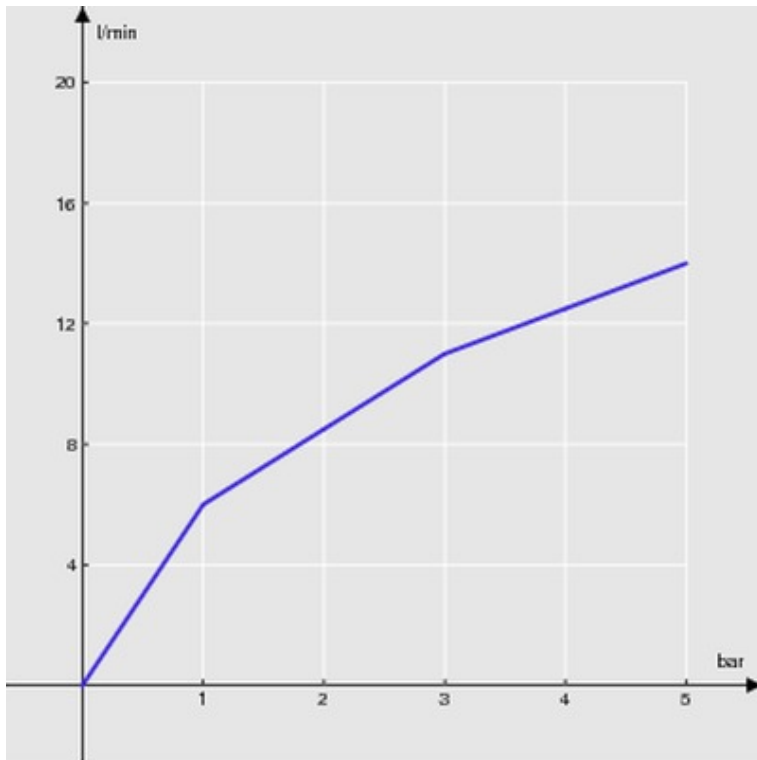

GRAPHIQUE DE DÉBIT: CHAUDE/FROIDE