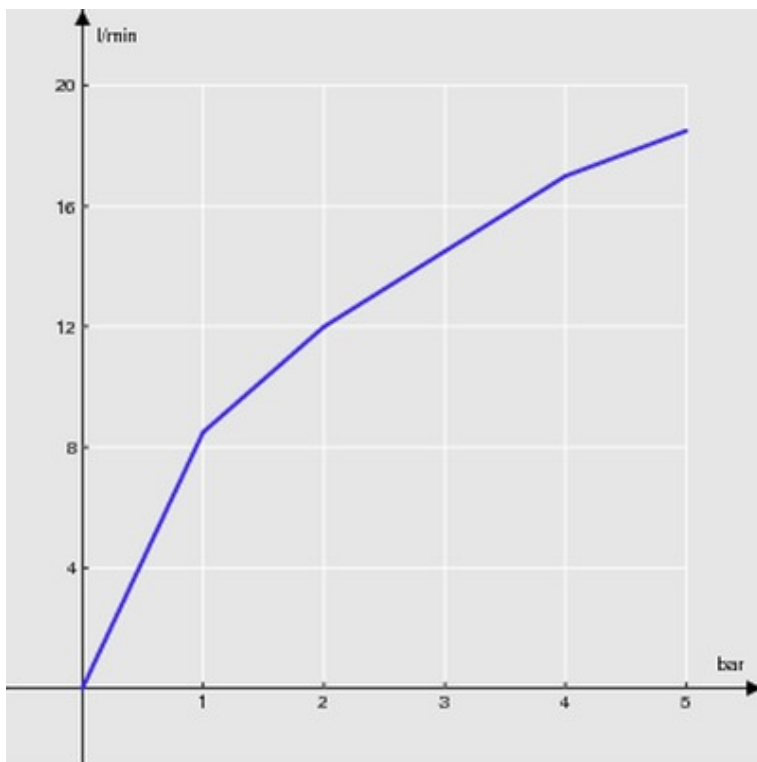

CARACTÉRISTIQUES

Mitigeur monocommande rehaussé à économies d'énergie
Chrome
Mousseur anticalcaire M 24 x 1
Aérateur 5 l/min inclus dans l'emballage
Vidage 1 1/4" push
Flexibles inox ø 3/8"
Limiteur d'énergie
Limiteur dynamique de débit
Emballage: 41,5 x 16 x 7,5 cm / 0,00498 m³ / 2,15 kg

CERTIFICATIONS

GRAPHIQUE DE DÉBIT: CHAUDE/FROIDE

— Aérateur

GRAPHIQUE DE DÉBIT: MITIGÉE

— Aérateur