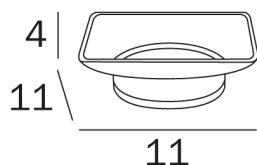

COD R1511B002

Coupelle en verre satiné pour art.
A2010N.

**DESSIN
TECHNIQUE**

COMPLÉTER AVEC

COD A1510N

COD A4682A

COD A2010N

SÉRIES