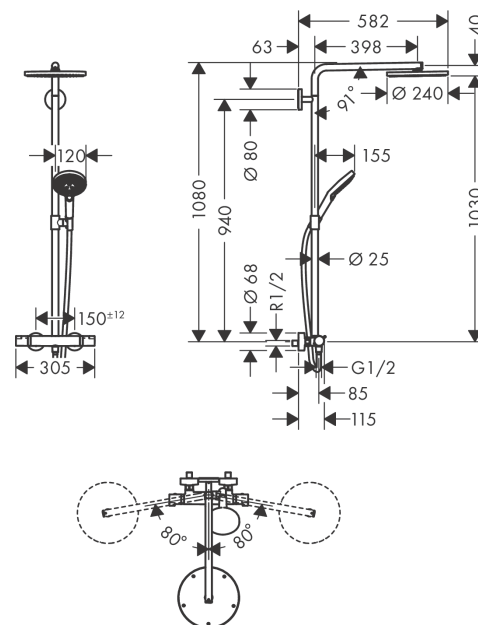

Raindance Select S

Colonne de douche 240 1jet PowderRain avec mitigeur thermostatique

Surfaces: chromé Numéro d'article: 27633000

Description

Caractéristiques

- comprenant : douche de tête, douchette, thermostatique de douche, flexible de douche, curseur
- débit maximal sous 3 bars de pression: 16 l/min
- diamètre: 240 mm
- jet PowderRain
- Débit du jet PowderRain (sous 3 bars): 16 l/min
- disque de jet entièrement chromé
- longueur du bras de douche: 460 mm
- bras de douche pivotant
- thermostatique Ecostat Comfort
- butée de confort à 40° C
- limiteur d'eau chaude réglable
- entraxe 150 mm ± 12 mm
- support de douchette réglage en hauteur
- ne convient pas au chauffe-eau instantané
- ACS 18 ACC LY 877, valide jusqu'au 27.12.2023

Détails de l'article

GTIN

4059625154892

Technologie

Certificats

Photo du produit

Plan géométral

Raindance Select S

Colonne de douche 240 1jet PowderRain avec mitigeur thermostatique

Surfaces: chromé Numéro d'article: 27633000

Schéma d'écoulement