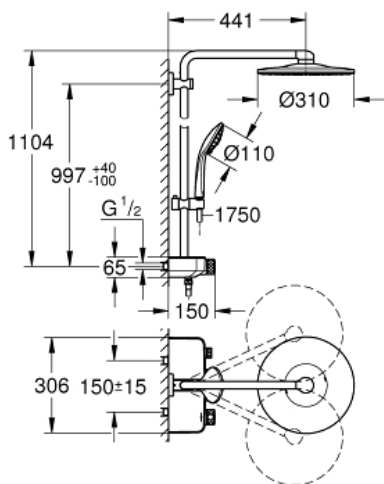

Pure Freude
an Wasser

GROHE

Descriptif Produit :

EUPHORIA SMARTCONTROL SYSTEM 310 DUO
Colonne de douche thermostatique

Spécifications Produit :

Composé de :

Bras de douche horizontal 450 mm

Fixation supérieure réglable en hauteur pour ajustement sur des trous existants