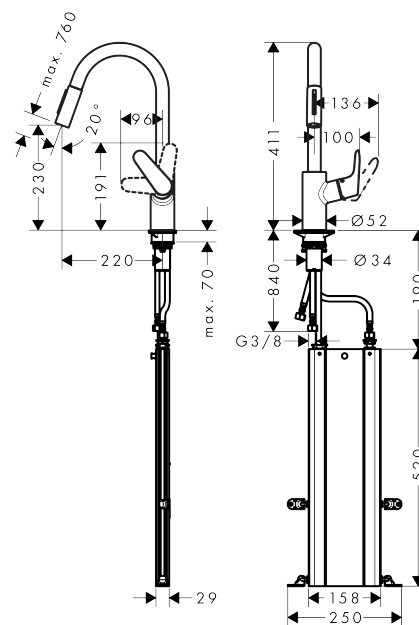

M41

M4116-H240 Mitigeur de cuisine 240 avec douchette extractible

Surfaces: chromé Numéro d'article: 73880000

Description

Caractéristiques

- comprenant : mitigeur de cuisine, sBox
- ComfortZone 240
- bec orientable à 150°
- jet laminaire et jet pluie
- jet de douche blocable, remise à zéro en appuyant sur le bouton
- support de douchette aimanté MagFit
- débit: 9,5 l/min sous 3 bars de pression
- cartouche céramique
- raccordement flexible G 3/8
- clapet anti-retour intégré
- convient au chauffe-eau instantané
- diamètre de perçement Ø 35 mm requis
- ACS 14 ACC LY 356, valide jusqu'au 11.06.2019

Détails de l'article

GTIN

4059625017210

Technologie

Certificats

Photo du produit

Plan géométral

M41

M4116-H240 Mitigeur de cuisine 240 avec douchette extractible

Surfaces: chromé Numéro d'article: 73880000

Schéma d'écoulement