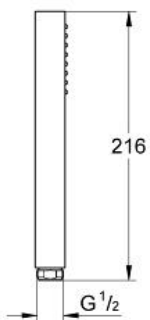

EUPHORIA CUBE STICK

Douchette 1 jet

Référence : 27698000

GROHE s.a.r.l | Siège, salle d'exposition – 60, Boulevard de la Mission Marchand
92418 Courbevoie – La Défense Cedex
Tél +33 (0)1 49 97 29 00 | Fax +33(0)1 55 70 20 38

Pure Freude
an Wasser

GROHE