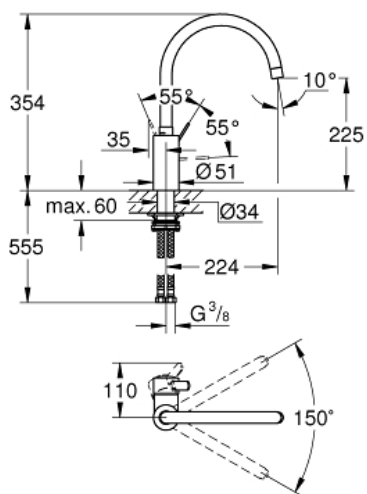

Pure Freude  
an Wasser

**GROHE**

**Descriptif Produit :**  
**EUROSTYLE COSMOPOLITAN**  
**Mitigeur monocommande Evier**

**Spécifications Produit :**

**Bec haut**

Monotrou sur plage

**GROHE SilkMove** Cartouche en céramique 35 mm