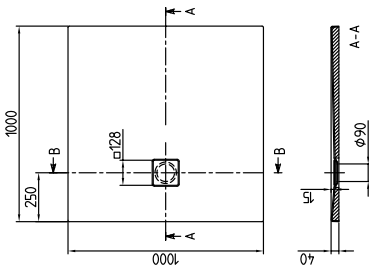

CROQUIS TECHNIQUES

UDA1010PLA1GV

PLANEO 1000x1000 UDA1010PLA1GV V01 / 27.03.2019	 Villeroy & Boch 1748