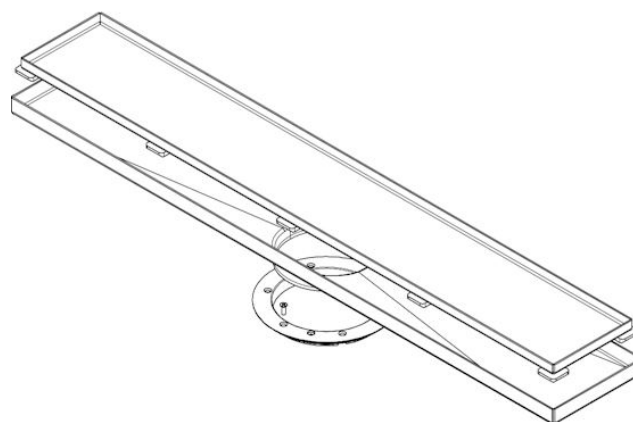

650.350.090 GRILLE LINE TOKYO 900

- Avec bague de serrage
- Sol : béton et carrelage
- Cadre : rectangulaire
- Acier inoxydable : AISI 304/EN 1.4301

Codes produit

UPC/EAN: 5705499135411

Numéro VVS:

Numéro RSK: 7129525

Numéro NRF: 3394348

Numéro LVI: 3304187

Caractéristiques techniques

Classe de capacité EN1253 (kg): K3 (300)

Diamètre de sortie (mm): 112

Dimension: 130 x 900

Forme: Rectangulaire

Hauteur minimum (mm): 41

Matériau: AISI 304

Matériau (EN): EN 1.4301

Nom de la marque: BLÜCHER

Poids (kg): 4,65

Série: Platine MULTI-caniveau

Sol: Béton/carrelage

Type: Kits de montage

BLÜCHER®