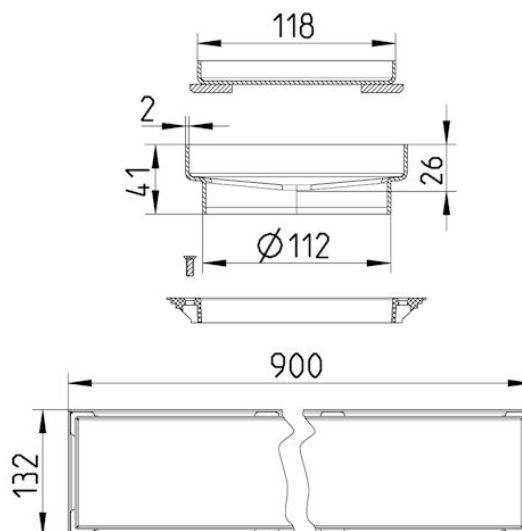

650.350.090 GRILLE LINE TOKYO 900

- Avec bague de serrage
- Sol : béton et carrelage
- Cadre : rectangulaire
- Acier inoxydable : AISI 304/EN 1.4301

Codes produit

UPC/EAN: 5705499135411

Numéro VVS:

Numéro RSK: 7129525

Numéro NRF: 3394348

Numéro LVI: 3304187

Caractéristiques techniques

Classe de capacité EN1253 (kg): K3 (300)

Diamètre de sortie (mm): 112

Dimension: 130 x 900

Forme: Rectangulaire

Hauteur minimum (mm): 41

Matériau: AISI 304

Matériau (EN): EN 1.4301

Nom de la marque: BLÜCHER

Poids (kg): 4,65

Série: Platine MULTI-caniveau

Sol: Béton/carrelage

Type: Kits de montage

BLÜCHER®