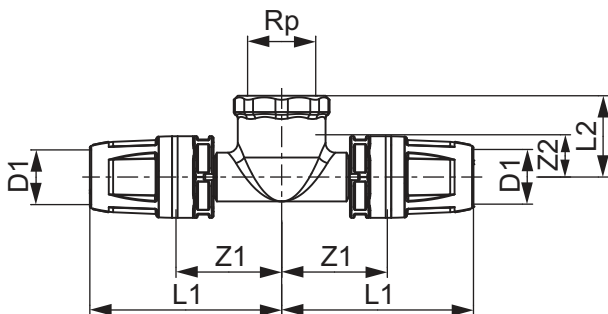

## Té sortie femelle TECElogo-Push laiton standard

Code d'article: 8610403

Dimension: 20 x Rp 1/2" x 20

Matériel: Laiton standard

U. liv. 1: 10 Pcs.

U. liv. 2: 50 Pcs.

### Distribution des données:

Groupe de marchandises:	Té femelle TECElogo-Push, diamètre 20 x 1/2" x 20, laiton standard 820
Groupe de produits:	1008200020

### Schémas cotés:

Dimension: 20 x Rp 1/2" x 20

Z1: 28

Z2: 5

L1: 60

L2: 20