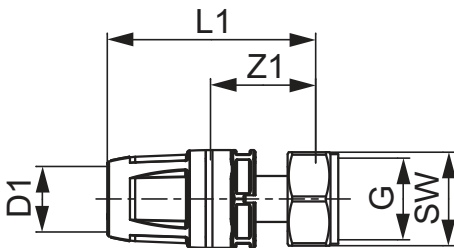

**Raccord à écrou tournant TECElogo-Push, à joint plat laiton standard**

Code d'article: 8630200

Dimension: 16 x 3/8"

Matériel: Laiton standard

U. liv. 1: 5 Pcs.

U. liv. 2: 80 Pcs.

---

**Description:**

---

**Distribution des données:**

	Raccd écrou tournnt TECElogo-Push, à jt plat
Groupe de marchandises:	820
Groupe de produits:	1008200020

---

**Schémas cotés:**

Dimension: 16 x 3/8"

Z1: 27

L1: 54

G: 3/8"

SW: 19