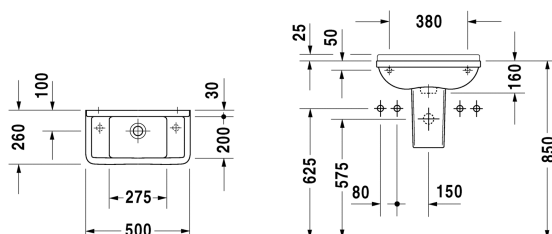

Starck 3 Lave-mains # 0751500000

| < 500 mm > |

Lave-mains	Dimension	Poids	Référence
avec trop-plein, avec plage de robinetterie, dessous émaillé, 500 mm			
Finitions			
00 Blanc			
Variante			
● ●	500 x 260 mm	8,000 kg	0751500000
Infobox			
En présence d'un cache-siphon, vidage à tringle non utilisable			
Avec le traitement Wondergliss, les lavabos, les WCs, les bidets et les urinoirs conservent leur aspect lisse, beau et propre durant longtemps. Pour les commandes des produits traités Wondergliss, veuillez rajouter "1" à la fin de la référence article.			
Accessoires			
Clapet poussoir pour lavabos avec trop-plein		0,400 kg	005052
Produits assortis			
Cache-siphon pour # 075150, 160 x 165 mm	160 x 165 mm		086518
Descriptif			
DURAVIT Starck 3 lave-mains en céramique sanitaire avec trop-plein. Forme rectangulaire avec un rebord de 30mm d'épaisseur et une plage de robinetterie située plus basse à droite et à gauche des cotés ainsi que avec un trou prépercé pour une robinetterie monotrou. Connexion murale avec pente 25x30mm contre les éclaboussures. Cuve intérieure (LxP) 275x200mm. Dimensions (LxPxH) 500x260x160mm. Blanc. Référence sans trou percé : 0751500000 Référence avec trou de robinetterie percé à droite : 0751500008 Référence avec trou de robinetterie percé à gauche : 0751500009 Référence avec trous de robinetterie percés à gauche et à droite : 0751500024			

Nos croquis indiquent toutes les dimensions nécessaires, en tenant compte des tolérances standard. Ces dimensions sont indicatives. Les dimensions exactes ne peuvent être prises que sur le produit fini.