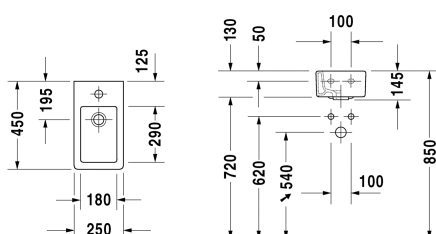

Vero Lave-mains # 0702250000

|< 250 mm >|

Lave-mains	Dimension	Poids	Référence
avec trop-plein, avec plage de robinetterie, dessous émaillé, 250 mm			
<b>Finitions</b>			
00 Blanc			
<b>Variante</b>			
●	250 x 450 mm	8,900 kg	0702250000
<b>Descriptif</b>			
Lave-mains Vero en céramique sanitaire, avec trop-plein, avec plage pour robinetterie monotrou. Lave-mains rectangulaire. Entre-axes de fixation 100mm. Dimensions (LxPxH) 250x450x160mm. Coloris blanc . Référence en blanc: 0702250000			

*Nos croquis indiquent toutes les dimensions nécessaires, en tenant compte des tolérances standard. Ces dimensions sont indicatives. Les dimensions exactes ne peuvent être prises que sur le produit fini.*