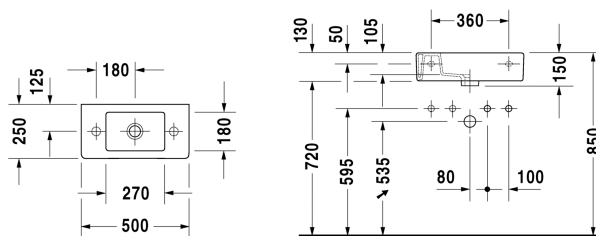

Vero Lave-mains, lave-mains pour meuble # 0703500000 /
0703500008 / 0703500009

| < 500 mm > |

Lave-mains, lave-mains pour meuble	Dimension	Poids	Référence
avec trop-plein, avec plage de robinetterie, dessous émaillé, 500 mm			
Finitions			
00 Blanc			
Variante			
● ● trou de robinetterie prépercé à gauche et à droite	500 x 250 mm	9,900 kg	0703500000
● trou de robinetterie à droite	500 x 250 mm	9,900 kg	0703500008
● trou de robinetterie à gauche	500 x 250 mm	9,900 kg	0703500009
Accessoires			
Siphon gain de place	1 1/4" mm	0,400 kg	005076
Produits assortis			
Meuble sous lavabo suspendu 1 porte, pour Vero # 070350, 450 x 225 mm	450 x 225 mm		KT6629 L/R
Meuble sous lavabo suspendu 1 porte, pour Vero # 070350, 450 x 228 mm	450 x 228 mm		XL6208 L/R
Meuble sous lavabo suspendu 1 porte, pour Vero # 070350, 450 x 211 mm	450 x 211 mm		VE6270 L/R
Descriptif			
Lave-mains Vero en céramique sanitaire, avec trop-plein, avec plages latérales et de robinetterie. Lave-mains rectangulaire. Entre-axes de fixation 360mm. Dimensions (LxPxH) 500x250x150mm. Coloris blanc ou Noir. Référence en blanc 2 trous prépercés: 0703500000 Référence en blanc trou de robinetterie à droite: 0703500008 Référence en blanc trou de robinetterie à gauche: 0703500009 Référence en noir 2 trous prépercés: 0703500800			

Nos croquis indiquent toutes les dimensions nécessaires, en tenant compte des tolérances standard. Ces dimensions sont indicatives. Les dimensions exactes ne peuvent être prises que sur le produit fini.