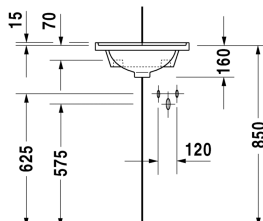

Starck 3 Lave-mains d'angle # 0752440000

| < 430 mm > |

Lave-mains d'angle	Dimension	Poids	Référence
avec trop-plein, avec plage de robinetterie, dessous émaillé, 430 mm			
Finitions			
00 Blanc			
Variante			
●	430 x 380 mm	6,200 kg	0752440000
Avec le traitement Wondergliss, les lavabos, les WCs, les bidets et les urinoirs conservent leur aspect lisse, beau et propre durant longtemps. Pour les commandes des produits traités Wondergliss, veuillez rajouter "1" à la fin de la référence article.			
Accessoires			
Crochets pour # 084229, 075244		0,300 kg	005000
Descriptif	DURAVIT Starck 3 lave-mains d'angle en céramique sanitaire, avec trop-plein. Forme rectangulaire avec un rebord de 30mm d'épaisseur et une plage de robinetterie situé plus basse pour robinetterie monotrou. Connexion murale ave pente 25x15mm. Cuve intérieure (LxPxH) 240x240mm. Dimensions (LxPxH) 430x380x160 (longueur des cotés 310mm). Blanc. Référence : 0752440000		

Nos croquis indiquent toutes les dimensions nécessaires, en tenant compte des tolérances standard. Ces dimensions sont indicatives. Les dimensions exactes ne peuvent être prises que sur le produit fini.