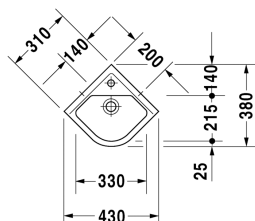

Starck 3 Lave-mains d'angle # 0752440000

| < 430 mm > |

Lave-mains d'angle	Dimension	Poids	Référence
avec trop-plein, avec plage de robinetterie, dessous émaillé, 430 mm			
Finitions			
00 Blanc			
Variante			
●	430 x 380 mm	6,200 kg	0752440000
Avec le traitement Wondergliss, les lavabos, les WCs, les bidets et les urinoirs conservent leur aspect lisse, beau et propre durant longtemps. Pour les commandes des produits traités Wondergliss, veuillez rajouter "1" à la fin de la référence article.			
Accessoires			
Crochets pour # 084229, 075244		0,300 kg	005000
Descriptif	DURAVIT Starck 3 lave-mains d'angle en céramique sanitaire, avec trop-plein. Forme rectangulaire avec un rebord de 30mm d'épaisseur et une plage de robinetterie situé plus basse pour robinetterie monotrou. Connexion murale ave pente 25x15mm. Cuve intérieure (LxPxH) 240x240mm. Dimensions (LxPxH) 430x380x160 (longueur des cotés 310mm). Blanc. Référence : 0752440000		

Nos croquis indiquent toutes les dimensions nécessaires, en tenant compte des tolérances standard. Ces dimensions sont indicatives. Les dimensions exactes ne peuvent être prises que sur le produit fini.