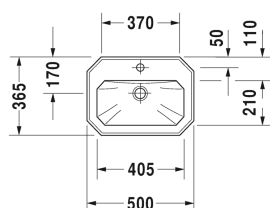

1930 Lave-mains # 0785500000

| < 500 mm > |

Lave-mains	Dimension	Poids	Référence
avec trop-plein, avec plage de robinetterie, dessous émaillé, 500 mm			
<b>Finitions</b>			
00 Blanc			
<b>Variante</b>			
●	500 x 365 mm	11,000 kg	0785500000
Avec le traitement Wondergliss, les lavabos, les WCs, les bidets et les urinoirs conservent leur aspect lisse, beau et propre durant longtemps. Pour les commandes des produits traités Wondergliss, veuillez rajouter "1" à la fin de la référence article.			
<b>Descriptif</b>	DURAVIT 1930 Lave-mains en céramique sanitaire avec trop-plein pour robinetterie monotrou. Cuve octogonale avec un rebord fin tout autour. Dimensions (LxPxH) 500x365x195mm. Blanc. Référence : 0785500000		

*Nos croquis indiquent toutes les dimensions nécessaires, en tenant compte des tolérances standard. Ces dimensions sont indicatives. Les dimensions exactes ne peuvent être prises que sur le produit fini.*