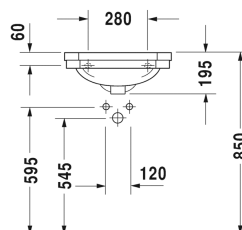

1930 Lave-mains # 0785500000

| < 500 mm > |

Lave-mains	Dimension	Poids	Référence
avec trop-plein, avec plage de robinetterie, dessous émaillé, 500 mm			
<b>Finitions</b>			
00 Blanc			
<b>Variante</b>			
●	500 x 365 mm	11,000 kg	0785500000
Avec le traitement Wondergliss, les lavabos, les WCs, les bidets et les urinoirs conservent leur aspect lisse, beau et propre durant longtemps. Pour les commandes des produits traités Wondergliss, veuillez rajouter "1" à la fin de la référence article.			
<b>Descriptif</b>	DURAVIT 1930 Lave-mains en céramique sanitaire avec trop-plein pour robinetterie monotrou. Cuve octogonale avec un rebord fin tout autour. Dimensions (LxPxH) 500x365x195mm. Blanc. Référence : 0785500000		

*Nos croquis indiquent toutes les dimensions nécessaires, en tenant compte des tolérances standard. Ces dimensions sont indicatives. Les dimensions exactes ne peuvent être prises que sur le produit fini.*