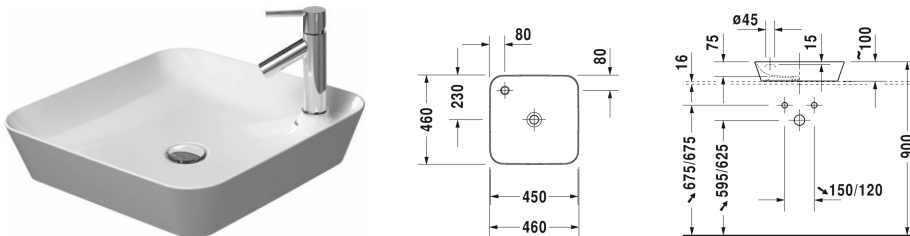

Cape Cod Vasque à poser # 234046..00 / 234046..00 / 234046..00

| < 460 mm > |

Vasque à poser	Dimension	Poids	Référence
avec îlot de robinetterie, sans trop-plein, 460 mm			
Finitions			
00 Blanc 26 Blanc / Blanc satiné 32 Blanc satiné			
Variante			
● coloris intérieur Blanc, coloris extérieur Blanc	460 x 460 mm	8,000 kg	234046..00
● coloris intérieur Blanc, coloris extérieur Blanc satiné	460 x 460 mm	8,000 kg	234046..00
● coloris intérieur Blanc satiné, coloris extérieur Blanc satiné	460 x 460 mm	8,000 kg	234046..00
Infobox			
Fabriqué dans la masse spéciale DuraCeram, Duravit préconise les robinetteries suivantes pour #234046 : Duravit C.1 - M #C11020, Hansa #03092273, Hansgrohe Metris 110 #31080000, Metris 200 #31183000, Talis 150 #32052000, Axor Starck Organic #12011000, Axor Starck #10003000			
Avec le traitement Wondergliss, les lavabos, les WCs, les bidets et les urinoirs conservent leur aspect lisse, beau et propre durant longtemps. Pour les commandes des produits traités Wondergliss, veuillez rajouter "1" à la fin de la référence article.			
Accessoires			
Bonde pour lavabos sans trop-plein	50 mm	0,300 kg	005024
Siphon design		1,500 kg	005036
Produits assortis			
Meuble sous lavabo à poser 1 plan de toilette, 1 meuble avec portes et élément étagère latéral, 1120 x 570 mm	1120 x 570 mm		CC9533
Meuble sous lavabo à poser 1 plan de toilette, 1 étagère en bas, 1120 x 570 mm	1120 x 570 mm		CC9532
Meuble sous lavabo suspendu 2 tiroirs, découpe pour siphon et cache métallique dans le tiroir du haut, plan de toilette avec 1 découpe, pour 1 vasque à poser au centre, 800 x 550 mm	800 x 550 mm		KT6654
Meuble sous lavabo suspendu pour plan de toilette 2 casiers coulissants, 1400 x 548 mm	1400 x 548 mm		XS4906 B