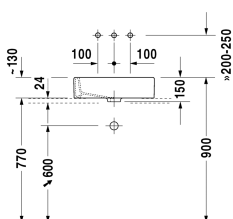

**Vero Vasque à poser # 0455500000**

| &lt; 500 mm &gt; |

Vasque à poser	Dimension	Poids	Référence
meulée, sans trop-plein, sans plage de robinetterie, fixations incluses, 500 mm			
<b>Finitions</b>			
00 Blanc			
<b>Variante</b>			
☒	500 x 380 mm	12,000 kg	0455500000
Avec le traitement Wondergliss, les lavabos, les WCs, les bidets et les urinoirs conservent leur aspect lisse, beau et propre durant longtemps. Pour les commandes des produits traités Wondergliss, veuillez rajouter "1" à la fin de la référence article.			
<b>Accessoires</b>			
Bonde pour lavabos sans trop-plein	50 mm	0,300 kg	005024
Siphon design		1,500 kg	005036
<b>Descriptif</b>			
Vasque à poser sans trop-plein en céramique sanitaire sans plage de robinetterie. Vasque rectangulaire pour montage sur plan de toilette, fixations incluses. Dimensions (LxPxH) 500x380x150mm. Coloris blanc. Référence : 0455500000			

*Nos croquis indiquent toutes les dimensions nécessaires, en tenant compte des tolérances standard. Ces dimensions sont indicatives. Les dimensions exactes ne peuvent être prises que sur le produit fini.*