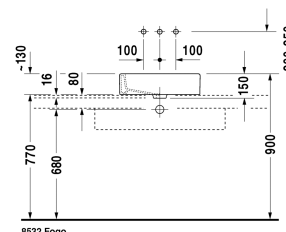

**Vero Vasque à poser # 0455500000**

| &lt; 500 mm &gt; |

Vasque à poser	Dimension	Poids	Référence
meulée, sans trop-plein, sans plage de robinetterie, fixations incluses, 500 mm			
<b>Finitions</b>			
00 Blanc			
<b>Variante</b>			
☒	500 x 380 mm	12,000 kg	0455500000
Avec le traitement Wondergliss, les lavabos, les WCs, les bidets et les urinoirs conservent leur aspect lisse, beau et propre durant longtemps. Pour les commandes des produits traités Wondergliss, veuillez rajouter "1" à la fin de la référence article.			
<b>Accessoires</b>			
Bonde pour lavabos sans trop-plein	50 mm	0,300 kg	005024
Siphon design		1,500 kg	005036
<b>Descriptif</b>			
Vasque à poser sans trop-plein en céramique sanitaire sans plage de robinetterie. Vasque rectangulaire pour montage sur plan de toilette, fixations incluses. Dimensions (LxPxH) 500x380x150mm. Coloris blanc. Référence : 0455500000			

*Nos croquis indiquent toutes les dimensions nécessaires, en tenant compte des tolérances standard. Ces dimensions sont indicatives. Les dimensions exactes ne peuvent être prises que sur le produit fini.*