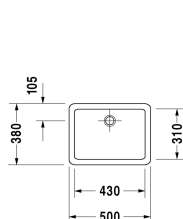

**Vero Vasque à poser # 0455500000**

| &lt; 500 mm &gt; |

Vasque à poser	Dimension	Poids	Référence
meulée, sans trop-plein, sans plage de robinetterie, fixations incluses, 500 mm			
<b>Finitions</b>			
00 Blanc			
<b>Variante</b>			
☒	500 x 380 mm	12,000 kg	0455500000
Avec le traitement Wondergliss, les lavabos, les WCs, les bidets et les urinoirs conservent leur aspect lisse, beau et propre durant longtemps. Pour les commandes des produits traités Wondergliss, veuillez rajouter "1" à la fin de la référence article.			
<b>Accessoires</b>			
Bonde pour lavabos sans trop-plein	50 mm	0,300 kg	005024
Siphon design		1,500 kg	005036
<b>Descriptif</b>			
Vasque à poser sans trop-plein en céramique sanitaire sans plage de robinetterie. Vasque rectangulaire pour montage sur plan de toilette, fixations incluses. Dimensions (LxPxH) 500x380x150mm. Coloris blanc. Référence : 0455500000			

*Nos croquis indiquent toutes les dimensions nécessaires, en tenant compte des tolérances standard. Ces dimensions sont indicatives. Les dimensions exactes ne peuvent être prises que sur le produit fini.*