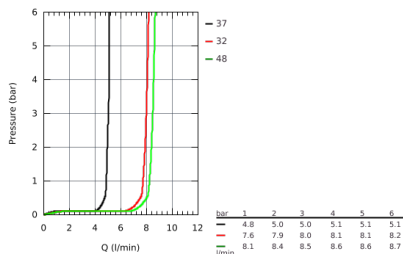

26 690 000 NEW TEMPESTA COSMOPOLITAN SYSTEM COLONNE DE DOUCHE AVEC MITIGEUR THERMOSTATIQUE

DESCRIPTION DU PRODUIT

- Composé de :
- Bras de douche de 390 mm orientable horizontalement
- Fixation supérieure réglable en hauteur pour ajustement sur des trous existants
- Mitigeur thermostatique incluant fonction inverseur 2 sorties
- Permet le changement entre:
 - Douche de tête Tempesta 250 (26 685)
 - Jet : Rain
 - Pluie
 - Partie supérieure de la douche de tête blanche
 - Avec rotule
 - Angle de rotation $\pm 10^\circ$
- **GROHE EcoJoy** débit limité inférieur à 9.5 l/min
- Douchette Tempesta Cosmopolitan 100
- 2 jets :
 - Pluie , Jet
 - Curseur ajustable en hauteur
 - Flexible Rotaflex 1750 mm 1/2" x 1/2" (28 410)
- **GROHE TurboStat** Régulation de la température quasi-instantanée et sécurité anti-brûlures en cas de coupure d'eau froide
- **GROHE SafeStop** butée à 38°C
- **GROHE SafeStop Plus** limiteur de température intégré à 50°C max
- **GROHE DreamSpray** jet parfaitement uniforme
- **GROHE StarLight** Chrome éclatant et durable
- **GROHE MetalGrip** poignées ergonomiques en métal
- Procédé anti-calcaire **SpeedClean**
- Inner WaterGuide, longévité maximale
- Système anti-torsion
- **Convient pour chauffe-eau instantané à partir de 18 kW/h**
- Débit minimum nécessaire 7 l/min.
- Pression minimale 1 bar
- Option : tablette GROHE EasyReach (26 362)
- ...