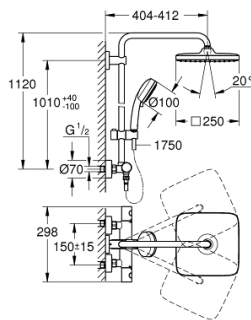

26 690 000 NEW TEMPESTA COSMOPOLITAN SYSTEM COLONNE DE DOUCHE AVEC MITIGEUR THERMOSTATIQUE

DESCRIPTION DU PRODUIT

- Composé de :
- Bras de douche de 390 mm orientable horizontalement
- Fixation supérieure réglable en hauteur pour ajustement sur des trous existants
- Mitigeur thermostatique incluant fonction inverseur 2 sorties
- Permet le changement entre:
  - Douche de tête Tempesta 250 (26 685)
  - Jet : Rain
  - Pluie
  - Partie supérieure de la douche de tête blanche
  - Avec rotule
  - Angle de rotation $\pm 10^\circ$
- **GROHE EcoJoy** débit limité inférieur à 9.5 l/min
- Douchette Tempesta Cosmopolitan 100
- 2 jets :
  - Pluie , Jet
  - Curseur ajustable en hauteur
  - Flexible Rotaflex 1750 mm 1/2" x 1/2" (28 410)
- **GROHE TurboStat** Régulation de la température quasi-instantanée et sécurité anti-brûlures en cas de coupure d'eau froide
- **GROHE SafeStop** butée à 38°C
- **GROHE SafeStop Plus** limiteur de température intégré à 50°C max
- **GROHE DreamSpray** jet parfaitement uniforme
- **GROHE StarLight** Chrome éclatant et durable
- **GROHE MetalGrip** poignées ergonomiques en métal
- Procédé anti-calcaire **SpeedClean**
- Inner WaterGuide, longévité maximale
- Système anti-torsion
- **Convient pour chauffe-eau instantané à partir de 18 kW/h**
- Débit minimum nécessaire 7 l/min.
- Pression minimale 1 bar
- Option : tablette GROHE EasyReach (26 362)
- ...