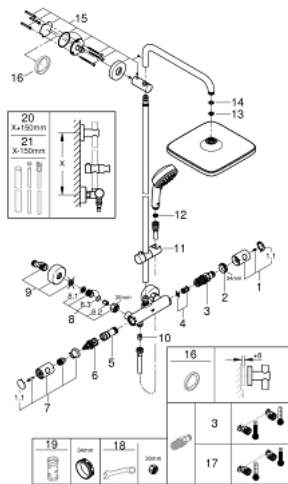

26 690 000 NEW TEMPESTA COSMOPOLITAN SYSTEM COLONNE DE DOUCHE AVEC MITIGEUR THERMOSTATIQUE

PIÈCES DÉTACHÉES

- 1: GRT 1000 Cosmo M poignée de température (N ° de commande 47985000)
 - 2: bague de fixation (N ° de commande 47743000)
 - 3: Element thermostatique 1/2" C3 (N ° de commande 47885000)
 - 4: amortisseur acoustique (N ° de commande 47398000)
 - 5: conduite d'eau (N ° de commande 47751000)
 - 6: commande aquadimmer (N ° de commande 12433000)
 - 7: pgnée gche/drte compl. pr EuphSyst/G1000 (N ° de commande 47984000)
 - 8: Paire écrous pris. chromés + clapets AR (N ° de commande 47189000)
 - 9: raccord excentré (à l'unité) (N ° de commande 12662000)
 - 10: clapet de non-retour (N ° de commande 08565000)
 - 11: élément de glissement (N ° de commande 12140000)
 - 12: tamis (N ° de commande 0700200M)
 - 13: tamis + tige filetée (N ° de commande 48007000)
 - 14: joint (N ° de commande 0138900M)
 - 15: support de barre de douche (N ° de commande 48279000)
 - 16: Cale d'épaisseur Rainshower (N ° de commande 27180000)*
 - 17: ELT INV 1/2 G 1000/2000/3000 NEW (N ° de commande 47175000)*
 - 18: clé spéciale (N ° de commande 19377000)*
 - 19: clé à pipe (N ° de commande 19332000)*
 - 20: Euphoria colonne longue (N ° de commande 48053000)*
 - 21: Euphoria colonne courte (N ° de commande 48054000)*
- *Accessoires spéciaux