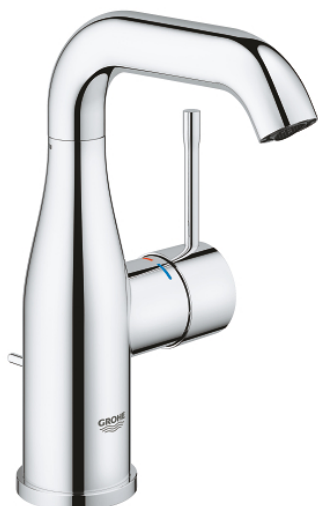

23 462 001 ESSENCE MITIGEUR MONOCOMMANDE LAVABO TAILLE M

DESCRIPTION DU PRODUIT

- Monotrou sur plage
- Levier de commande métallique
- **GROHE SilkMove** Cartouche en céramique 28 mm
- avec limiteur de température
- **GROHE StarLight** Chrome éclatant et durable
- **GROHE EcoJoy** mousseur 5 l/min
- GROHE AquaGuide mousseur ajustable
- **GROHE FastFixation Plus** installation ultra rapide
- Bec mobile avec butée et mousseur
- Tirette et garniture de vidage 1-1/4"
- Flexibles de raccordement souples, sertis d'usine

23 462 001 ESSENCE MITIGEUR MONOCOMMANDE LAVABO
TAILLE M

23 462 001 **ESSENCE MITIGEUR MONOCOMMANDE LAVABO**
TAILLE M

PIÈCES DÉTACHÉES

- 1: Levier Essence new (N ° de commande 46919000)
 - 2: cartouche ceramique (N ° de commande 46580000)
 - 3: bec (N ° de commande 13373000)
 - 4: tirette de vidage (N ° de commande 46739000)
 - 5: jeu de montage (N ° de commande 46645000)
 - 6: VIDAGE LAVABO/BIDET (N ° de commande 28910000)
 - 7: flexible de pression (N ° de commande 46255000)
 - 8: clé de montage (N ° de commande 19017000)*
 - 9: tige du collier d'excentrique (N ° de commande 07341000)*
- *Accessoires spéciaux