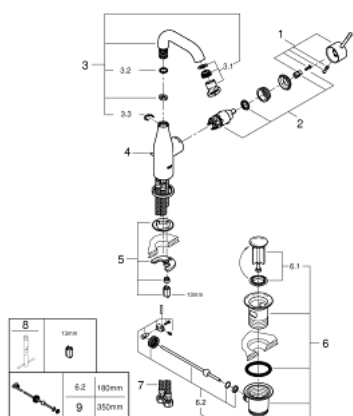

23 462 001 ESSENCE MITIGEUR MONOCOMMANDE LAVABO TAILLE M

DESCRIPTION DU PRODUIT

- Monotrou sur plage
- Levier de commande métallique
- **GROHE SilkMove** Cartouche en céramique 28 mm
- avec limiteur de température
- **GROHE StarLight** Chrome éclatant et durable
- **GROHE EcoJoy** mousseur 5 l/min
- GROHE AquaGuide mousseur ajustable
- **GROHE FastFixation Plus** installation ultra rapide
- Bec mobile avec butée et mousseur
- Tirette et garniture de vidage 1-1/4"
- Flexibles de raccordement souples, sertis d'usine

23 462 001 ESSENCE MITIGEUR MONOCOMMANDE LAVABO
TAILLE M

23 462 001 **ESSENCE MITIGEUR MONOCOMMANDE LAVABO**
TAILLE M

PIÈCES DÉTACHÉES

- 1: Levier Essence new (N ° de commande 46919000)
 - 2: cartouche ceramique (N ° de commande 46580000)
 - 3: bec (N ° de commande 13373000)
 - 4: tirette de vidage (N ° de commande 46739000)
 - 5: jeu de montage (N ° de commande 46645000)
 - 6: VIDAGE LAVABO/BIDET (N ° de commande 28910000)
 - 7: flexible de pression (N ° de commande 46255000)
 - 8: clé de montage (N ° de commande 19017000)*
 - 9: tige du collier d'excentrique (N ° de commande 07341000)*
- *Accessoires spéciaux