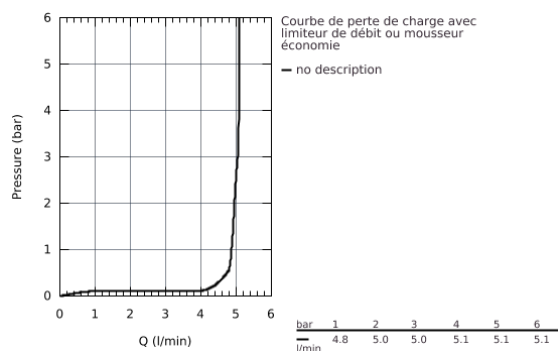

23 462 001 ESSENCE MITIGEUR MONOCOMMANDE LAVABO TAILLE M

DESCRIPTION DU PRODUIT

- Monotrou sur plage
- Levier de commande métallique
- **GROHE SilkMove** Cartouche en céramique 28 mm
- avec limiteur de température
- **GROHE StarLight** Chrome éclatant et durable
- **GROHE EcoJoy** mousseur 5 l/min
- GROHE AquaGuide mousseur ajustable
- **GROHE FastFixation Plus** installation ultra rapide
- Bec mobile avec butée et mousseur
- Tirette et garniture de vidage 1-1/4"
- Flexibles de raccordement souples, sertis d'usine

23 462 001 ESSENCE MITIGEUR MONOCOMMANDE LAVABO
TAILLE M

23 462 001 **ESSENCE MITIGEUR MONOCOMMANDE LAVABO**
TAILLE M

PIÈCES DÉTACHÉES

- 1: Levier Essence new (N ° de commande 46919000)
 - 2: cartouche ceramique (N ° de commande 46580000)
 - 3: bec (N ° de commande 13373000)
 - 4: tirette de vidage (N ° de commande 46739000)
 - 5: jeu de montage (N ° de commande 46645000)
 - 6: VIDAGE LAVABO/BIDET (N ° de commande 28910000)
 - 7: flexible de pression (N ° de commande 46255000)
 - 8: clé de montage (N ° de commande 19017000)*
 - 9: tige du collier d'excentrique (N ° de commande 07341000)*
- *Accessoires spéciaux