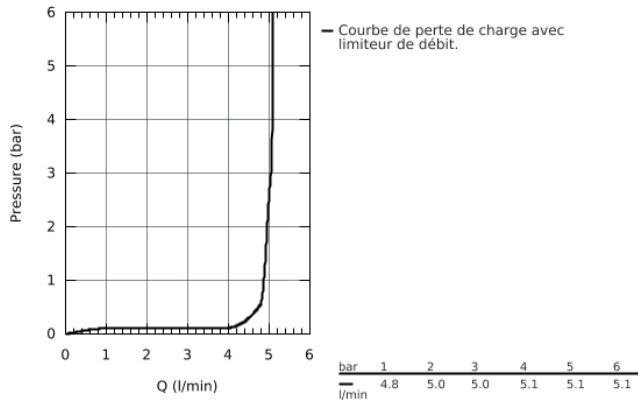

23 462 001 ESSENCE MITIGEUR MONOCOMMANDE LAVABO TAILLE M

DESCRIPTION DU PRODUIT

- Monotrou sur plage
- Levier de commande métallique
- **GROHE SilkMove** Cartouche en céramique 28 mm
- avec limiteur de température
- **GROHE StarLight** Chrome éclatant et durable
- **GROHE EcoJoy** mousseur 5 l/min
- GROHE AquaGuide mousseur ajustable
- **GROHE FastFixation Plus** installation ultra rapide
- Bec mobile avec butée et mousseur
- Tirette et garniture de vidage 1-1/4"
- Flexibles de raccordement souples, sertis d'usine

23 462 001 ESSENCE MITIGEUR MONOCOMMANDE LAVABO
TAILLE M

23 462 001 **ESSENCE MITIGEUR MONOCOMMANDE LAVABO**
TAILLE M

PIÈCES DÉTACHÉES

- 1: Levier Essence new (N ° de commande 46919000)
 - 2: cartouche ceramique (N ° de commande 46580000)
 - 3: bec (N ° de commande 13373000)
 - 4: tirette de vidage (N ° de commande 46739000)
 - 5: jeu de montage (N ° de commande 46645000)
 - 6: VIDAGE LAVABO/BIDET (N ° de commande 28910000)
 - 7: flexible de pression (N ° de commande 46255000)
 - 8: clé de montage (N ° de commande 19017000)*
 - 9: tige du collier d'excentrique (N ° de commande 07341000)*
- *Accessoires spéciaux