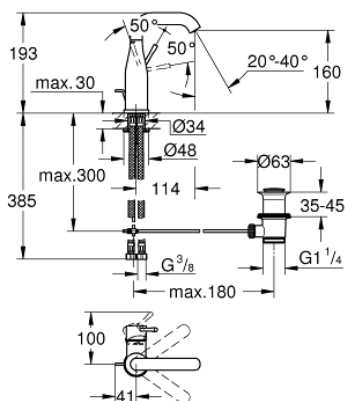

23 462 001 ESSENCE MITIGEUR MONOCOMMANDE LAVABO TAILLE M

DESCRIPTION DU PRODUIT

- Monotrou sur plage
- Levier de commande métallique
- **GROHE SilkMove** Cartouche en céramique 28 mm
- avec limiteur de température
- **GROHE StarLight** Chrome éclatant et durable
- **GROHE EcoJoy** mousseur 5 l/min
- GROHE AquaGuide mousseur ajustable
- **GROHE FastFixation Plus** installation ultra rapide
- Bec mobile avec butée et mousseur
- Tirette et garniture de vidage 1-1/4"
- Flexibles de raccordement souples, sertis d'usine

23 462 001 ESSENCE MITIGEUR MONOCOMMANDE LAVABO
TAILLE M

23 462 001 **ESSENCE MITIGEUR MONOCOMMANDE LAVABO**
TAILLE M

PIÈCES DÉTACHÉES

- 1: Levier Essence new (N ° de commande 46919000)
 - 2: cartouche ceramique (N ° de commande 46580000)
 - 3: bec (N ° de commande 13373000)
 - 4: tirette de vidage (N ° de commande 46739000)
 - 5: jeu de montage (N ° de commande 46645000)
 - 6: VIDAGE LAVABO/BIDET (N ° de commande 28910000)
 - 7: flexible de pression (N ° de commande 46255000)
 - 8: clé de montage (N ° de commande 19017000)*
 - 9: tige du collier d'excentrique (N ° de commande 07341000)*
- *Accessoires spéciaux