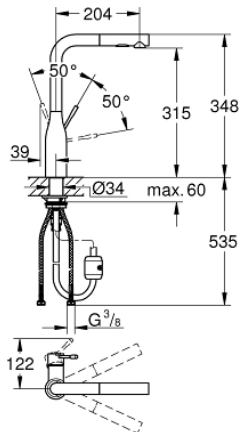

30 270 000 ESSENCE MITIGEUR MONOCOMMANDE EVIER

DESCRIPTION DU PRODUIT

- **Bec haut**
- Monotrou sur plage
- **GROHE StarLight** Chrome éclatant et durable
- **GROHE SilkMove** Cartouche en céramique 28 mm
- Limiteur de débit
- **Douchette extractible** - inverseur double sens entre les jets
- Inverseur: jet laminaire / jet de pluie Speedclean
- Retour automatique au jet laminaire
- Douchette en métal
- Bec tube pivotant
- Zone de rotation à 360°
- Clapet anti-retour intégré
- Limiteur de température intégré
- Protégé contre les retours d'eau
- Flexibles de raccordement souples, sertis d'usine
- Système de montage rapide

30 270 000 ESSENCE MITIGEUR MONOCOMMANDE EVIER

30 270 000 **ESSENCE MITIGEUR MONOCOMMANDE EVIER**

PIÈCES DÉTACHÉES

- 1: levier (N ° de commande 46927000)
- 2: cartouche ceramique (N ° de commande 46580000)
- 3: douchette (N ° de commande 46926000)
- 4: flexible tissé évier (N ° de commande 48293000)
- 5: jeu de montage (N ° de commande 48477000)
- 6: connecteur (N ° de commande 46338000)