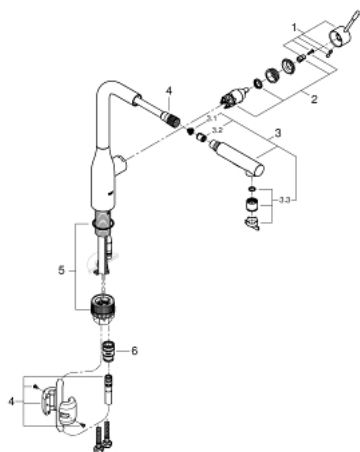

30 270 000 ESSENCE MITIGEUR MONOCOMMANDE EVIER

DESCRIPTION DU PRODUIT

- **Bec haut**
- Monotrou sur plage
- **GROHE StarLight** Chrome éclatant et durable
- **GROHE SilkMove** Cartouche en céramique 28 mm
- Limiteur de débit
- **Douchette extractible** - inverseur double sens entre les jets
- Inverseur: jet laminaire / jet de pluie Speedclean
- Retour automatique au jet laminaire
- Douchette en métal
- Bec tube pivotant
- Zone de rotation à 360°
- Clapet anti-retour intégré
- Limiteur de température intégré
- Protégé contre les retours d'eau
- Flexibles de raccordement souples, sertis d'usine
- Système de montage rapide

30 270 000 ESSENCE MITIGEUR MONOCOMMANDE EVIER

30 270 000 **ESSENCE MITIGEUR MONOCOMMANDE EVIER**

PIÈCES DÉTACHÉES

- 1: levier (N ° de commande 46927000)
- 2: cartouche ceramique (N ° de commande 46580000)
- 3: douchette (N ° de commande 46926000)
- 4: flexible tissé évier (N ° de commande 48293000)
- 5: jeu de montage (N ° de commande 48477000)
- 6: connecteur (N ° de commande 46338000)