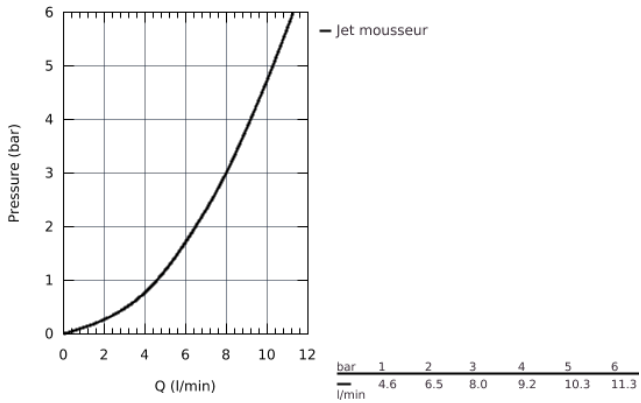

30 270 000 ESSENCE MITIGEUR MONOCOMMANDE EVIER

DESCRIPTION DU PRODUIT

- **Bec haut**
- Monotrou sur plage
- **GROHE StarLight** Chrome éclatant et durable
- **GROHE SilkMove** Cartouche en céramique 28 mm
- Limiteur de débit
- **Douchette extractible** - inverseur double sens entre les jets
- Inverseur: jet laminaire / jet de pluie Speedclean
- Retour automatique au jet laminaire
- Douchette en métal
- Bec tube pivotant
- Zone de rotation à 360°
- Clapet anti-retour intégré
- Limiteur de température intégré
- Protégé contre les retours d'eau
- Flexibles de raccordement souples, sertis d'usine
- Système de montage rapide

30 270 000 ESSENCE MITIGEUR MONOCOMMANDE EVIER

30 270 000 **ESSENCE MITIGEUR MONOCOMMANDE EVIER**

PIÈCES DÉTACHÉES

- 1: levier (N ° de commande 46927000)
- 2: cartouche ceramique (N ° de commande 46580000)
- 3: douchette (N ° de commande 46926000)
- 4: flexible tissé évier (N ° de commande 48293000)
- 5: jeu de montage (N ° de commande 48477000)
- 6: connecteur (N ° de commande 46338000)