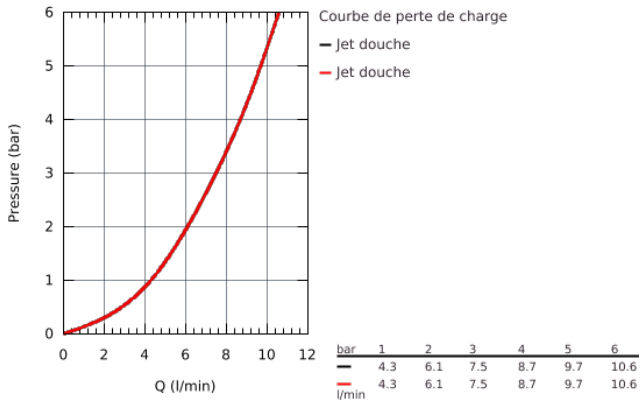

30 270 000 ESSENCE MITIGEUR MONOCOMMANDE EVIER

DESCRIPTION DU PRODUIT

- **Bec haut**
- Monotrou sur plage
- **GROHE StarLight** Chrome éclatant et durable
- **GROHE SilkMove** Cartouche en céramique 28 mm
- Limiteur de débit
- **Douchette extractible** - inverseur double sens entre les jets
- Inverseur: jet laminaire / jet de pluie Speedclean
- Retour automatique au jet laminaire
- Douchette en métal
- Bec tube pivotant
- Zone de rotation à 360°
- Clapet anti-retour intégré
- Limiteur de température intégré
- Protégé contre les retours d'eau
- Flexibles de raccordement souples, sertis d'usine
- Système de montage rapide

30 270 000 ESSENCE MITIGEUR MONOCOMMANDE EVIER

30 270 000 **ESSENCE MITIGEUR MONOCOMMANDE EVIER**

PIÈCES DÉTACHÉES

- 1: levier (N ° de commande 46927000)
- 2: cartouche ceramique (N ° de commande 46580000)
- 3: douchette (N ° de commande 46926000)
- 4: flexible tissé évier (N ° de commande 48293000)
- 5: jeu de montage (N ° de commande 48477000)
- 6: connecteur (N ° de commande 46338000)