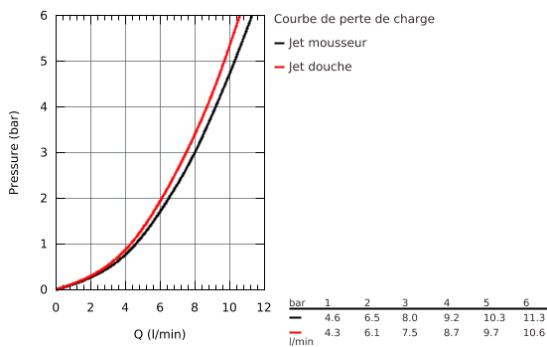

30 270 000 ESSENCE MITIGEUR MONOCOMMANDE EVIER

DESCRIPTION DU PRODUIT

- **Bec haut**
- Monotrou sur plage
- **GROHE StarLight** Chrome éclatant et durable
- **GROHE SilkMove** Cartouche en céramique 28 mm
- Limiteur de débit
- **Douchette extractible** - inverseur double sens entre les jets
- Inverseur: jet laminaire / jet de pluie Speedclean
- Retour automatique au jet laminaire
- Douchette en métal
- Bec tube pivotant
- Zone de rotation à 360°
- Clapet anti-retour intégré
- Limiteur de température intégré
- Protégé contre les retours d'eau
- Flexibles de raccordement souples, sertis d'usine
- Système de montage rapide

30 270 000 ESSENCE MITIGEUR MONOCOMMANDE EVIER

30 270 000 **ESSENCE MITIGEUR MONOCOMMANDE EVIER**

PIÈCES DÉTACHÉES

- 1: levier (N ° de commande 46927000)
- 2: cartouche ceramique (N ° de commande 46580000)
- 3: douchette (N ° de commande 46926000)
- 4: flexible tissé évier (N ° de commande 48293000)
- 5: jeu de montage (N ° de commande 48477000)
- 6: connecteur (N ° de commande 46338000)