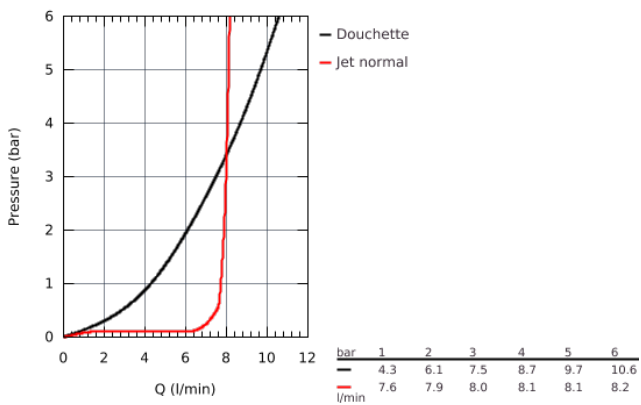

30 270 000 ESSENCE MITIGEUR MONOCOMMANDE EVIER

DESCRIPTION DU PRODUIT

- **Bec haut**
- Monotrou sur plage
- **GROHE StarLight** Chrome éclatant et durable
- **GROHE SilkMove** Cartouche en céramique 28 mm
- Limiteur de débit
- **Douchette extractible** - inverseur double sens entre les jets
- Inverseur: jet laminaire / jet de pluie Speedclean
- Retour automatique au jet laminaire
- Douchette en métal
- Bec tube pivotant
- Zone de rotation à 360°
- Clapet anti-retour intégré
- Limiteur de température intégré
- Protégé contre les retours d'eau
- Flexibles de raccordement souples, sertis d'usine
- Système de montage rapide

30 270 000 ESSENCE MITIGEUR MONOCOMMANDE EVIER

30 270 000 **ESSENCE MITIGEUR MONOCOMMANDE EVIER**

PIÈCES DÉTACHÉES

- 1: levier (N ° de commande 46927000)
- 2: cartouche ceramique (N ° de commande 46580000)
- 3: douchette (N ° de commande 46926000)
- 4: flexible tissé évier (N ° de commande 48293000)
- 5: jeu de montage (N ° de commande 48477000)
- 6: connecteur (N ° de commande 46338000)