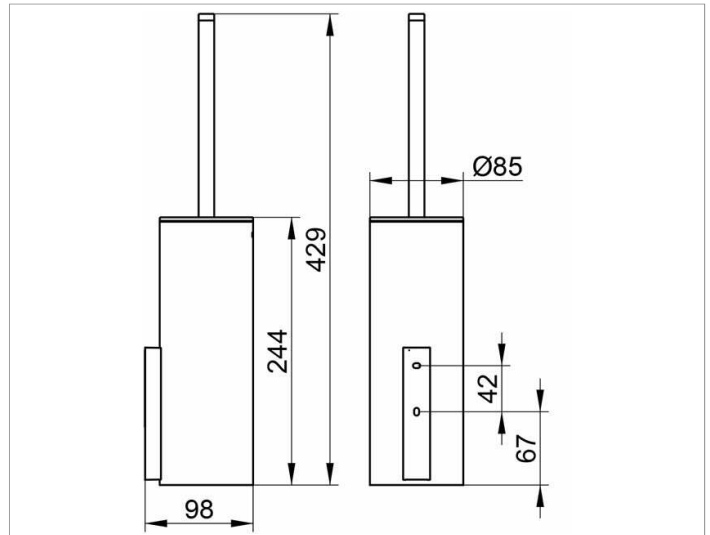

Edition 400

11564019000 Garniture de toilette

PRODUIT

CARACTÉRISTIQUES DU PRODUIT

complet avec verre en cristal mat,
pièce d'insertion en plastique opaque enlevable, brosse
avec poignée et couvercle, tête de brosse de rechange

SURFACE

chromé

DESSIN

SPÉCIFICATIONS

KEUCO Edition 400 toilet brush set, 11564019000
chrome-plated toilet brush set,
sculptural design,
wall-mounted, complete with crystal glass insert, matt
brush with handle and lid,
spare brush head,
detachable opaque synthetic insert for easy cleaning,
height insert 9-5/8" (height including brush 16-15/16"),
diameter 3-3/8", depth 3-7/8",
the toilet brush set is fitted concealed,
delivery includes anti-corrosion fixings