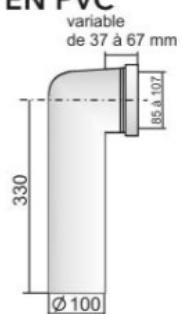

PIPE LONGUE COUDÉE  
Ø100 X L 330MM EN PVC

PIPE LONGUE Ø100 X L 330MM

FEMELLE-MÂLE COUDÉE À 90° EN PVC,  
COLLABLE, RECOUPABLE EN PROFONDEUR,  
BAGUE ET JOINT EPDM DÉMONTABLES

POIDS : 602G

Réf.	Gencod.	Cond.
PL35	3544000001317	20