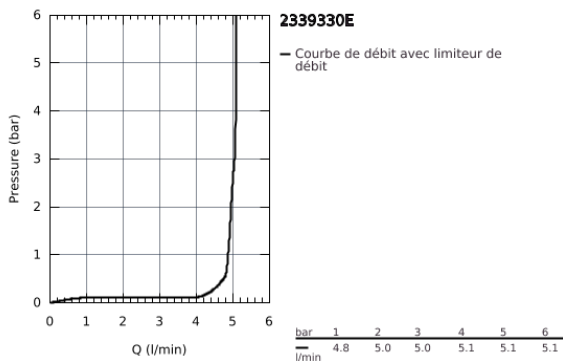

23 393 30E **EUROSMART MITIGEUR MONOCOMMANDE LAVABO**  
**TAILLE M**

**DESCRIPTION DU PRODUIT**

- Monotrou sur plage
- Levier de commande métallique
- GROHE SilkMove ES Cartouche en céramique 28 mm avec économie d'énergie ouverture eau froide au centre
- Limiteur de débit ajustable
- avec limiteur de température
- GROHE StarLight Chrome éclatant et durable
- GROHE EcoJoy mousseur 5 l/min
- GROHE Zero conduit d'eau isolé sans plomb ni nickel
- GROHE FastFixation installation rapide
- Tirette et garniture de vidage 1-1/4"
- Flexibles de raccordement souples
- Version GROHE Professional

## 23 393 30E EUROSMART MITIGEUR MONOCOMMANDE LAVABO TAILLE M