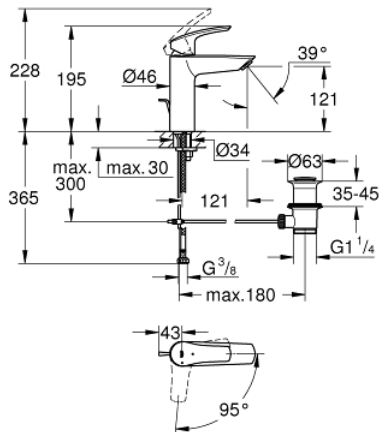

23 393 30E **EUROSMART MITIGEUR MONOCOMMANDE LAVABO**  
**TAILLE M**

**DESCRIPTION DU PRODUIT**

- Monotrou sur plage
- Levier de commande métallique
- GROHE SilkMove ES Cartouche en céramique 28 mm avec économie d'énergie ouverture eau froide au centre
- Limiteur de débit ajustable
- avec limiteur de température
- GROHE StarLight Chrome éclatant et durable
- GROHE EcoJoy mousseur 5 l/min
- GROHE Zero conduit d'eau isolé sans plomb ni nickel
- GROHE FastFixation installation rapide
- Tirette et garniture de vidage 1-1/4"
- Flexibles de raccordement souples
- Version GROHE Professional

## 23 393 30E EUROSMART MITIGEUR MONOCOMMANDE LAVABO TAILLE M

### PIÈCES DÉTACHÉES

- 1: levier (N ° de commande 48551000)
  - 2: Capuchon de recouvrement (N ° de commande 46116000)
  - 3: Cartouche (N ° de commande 48518000)
  - 4: tirette de vidage US (N ° de commande 65936000)
  - 5: Mousseur (N ° de commande 48159000)
  - 6: Fixation M26x1,5 (N ° de commande 46645000)
  - 7: Garniture de vidage 1 1/4" (N ° de commande 28910000)
  - 7.1: Vidage (N ° de commande 07182000)
  - 7.2: Tige et rotule de vidage (N ° de commande 07052000)
  - 8: Clé à tube SW 46 mm de 400 mm (N ° de commande 19017000)\*
  - 9: Tige et rotule de vidage (N ° de commande 07341000)\*
- \*Accessoires spéciaux