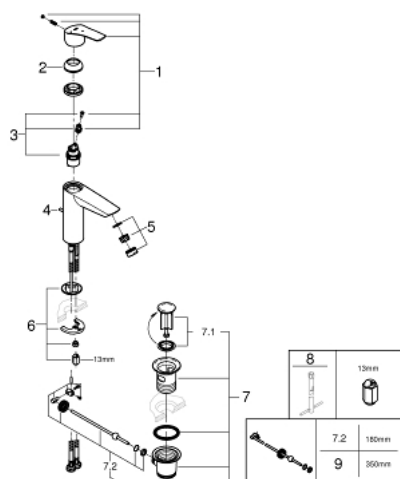

23 393 30E **EUROSMART MITIGEUR MONOCOMMANDE LAVABO**  
**TAILLE M**

**DESCRIPTION DU PRODUIT**

- Monotrou sur plage
- Levier de commande métallique
- GROHE SilkMove ES Cartouche en céramique 28 mm avec économie d'énergie ouverture eau froide au centre
- Limiteur de débit ajustable
- avec limiteur de température
- GROHE StarLight Chrome éclatant et durable
- GROHE EcoJoy mousseur 5 l/min
- GROHE Zero conduit d'eau isolé sans plomb ni nickel
- GROHE FastFixation installation rapide
- Tirette et garniture de vidage 1-1/4"
- Flexibles de raccordement souples
- Version GROHE Professional

## 23 393 30E EUROSMART MITIGEUR MONOCOMMANDE LAVABO TAILLE M

### PIÈCES DÉTACHÉES

- 1: levier (N ° de commande 48551000)
  - 2: Capuchon de recouvrement (N ° de commande 46116000)
  - 3: Cartouche (N ° de commande 48518000)
  - 4: tirette de vidage US (N ° de commande 65936000)
  - 5: Mousseur (N ° de commande 48159000)
  - 6: Fixation M26x1,5 (N ° de commande 46645000)
  - 7: Garniture de vidage 1 1/4" (N ° de commande 28910000)
  - 7.1: Vidage (N ° de commande 07182000)
  - 7.2: Tige et rotule de vidage (N ° de commande 07052000)
  - 8: Clé à tube SW 46 mm de 400 mm (N ° de commande 19017000)\*
  - 9: Tige et rotule de vidage (N ° de commande 07341000)\*
- \*Accessoires spéciaux