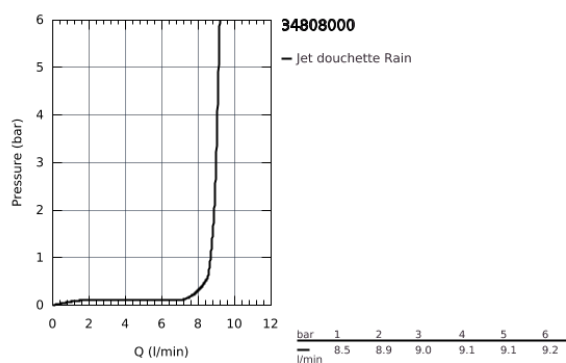

34 808 000 GROHTHERM 500 MITIGEUR THERMOSTATIQUE DOUCHE 1/2" AVEC ENSEMBLE DE DOUCHE

DESCRIPTION DU PRODUIT

- Composé de :
- Mitigeur thermostatique Grotherm 500 1/2" (34 795)
- Ensemble de douche Tempesta 620 mm, douchette 1 jet (27 853)

34 808 000 GROHTHERM 500 MITIGEUR THERMOSTATIQUE DOUCHE 1/2" AVEC ENSEMBLE DE DOUCHE

PIÈCES DÉTACHÉES

- 1: GRT 500 poignée de sélection températ. F (N ° de commande 49177000)
- 2: cartouche thermost. compact 1/2" F (N ° de commande 49176000)
- 3: tête (N ° de commande 49174000)
- 4: Clapets anti-retours (N ° de commande 47886000)
- 5: nippes de raccordement (N ° de commande 49179000)
- 5.1: Joint torique 17 x 2 (N ° de commande 0305500M)
- 5.2: filtre à impuretés (N ° de commande 0726400M)
- 6: Clapets anti-retours (N ° de commande 08565000)
- 7: Raccord S mural (N ° de commande 12075000)
- 7.1: Joint (N ° de commande 0138600M)
- 7.2: Rosace (N ° de commande 0221000M)
- 8: Embout de barre (N ° de commande 48098000)
- 9: Curseur (N ° de commande 48099000)
- 10: Filtre (N ° de commande 0700200M)
- 11: Rallonge 3/4" 20 mm (N ° de commande 0713000M)*
- 12: Câble d'épaisseur (N ° de commande 48051000)*
- 13: Clé spéciale (N ° de commande 19377000)*
- 14: Clé (N ° de commande 49059000)*