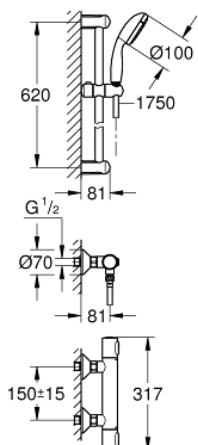

34 808 000 GROHTHERM 500 MITIGEUR THERMOSTATIQUE DOUCHE 1/2" AVEC ENSEMBLE DE DOUCHE

DESCRIPTION DU PRODUIT

- Composé de :
- Mitigeur thermostatique Grotherm 500 1/2" (34 795)
- Ensemble de douche Tempesta 620 mm, douchette 1 jet (27 853)

34 808 000 GROHTHERM 500 MITIGEUR THERMOSTATIQUE DOUCHE 1/2" AVEC ENSEMBLE DE DOUCHE

PIÈCES DÉTACHÉES

- 1: GRT 500 poignée de sélection températ. F (N ° de commande 49177000)
- 2: cartouche thermost. compact 1/2" F (N ° de commande 49176000)
- 3: tête (N ° de commande 49174000)
- 4: Clapets anti-retours (N ° de commande 47886000)
- 5: nippes de raccordement (N ° de commande 49179000)
- 5.1: Joint torique 17 x 2 (N ° de commande 0305500M)
- 5.2: filtre à impuretés (N ° de commande 0726400M)
- 6: Clapets anti-retours (N ° de commande 08565000)
- 7: Raccord S mural (N ° de commande 12075000)
- 7.1: Joint (N ° de commande 0138600M)
- 7.2: Rosace (N ° de commande 0221000M)
- 8: Embout de barre (N ° de commande 48098000)
- 9: Curseur (N ° de commande 48099000)
- 10: Filtre (N ° de commande 0700200M)
- 11: Rallonge 3/4" 20 mm (N ° de commande 0713000M)*
- 12: Câble d'épaisseur (N ° de commande 48051000)*
- 13: Clé spéciale (N ° de commande 19377000)*
- 14: Clé (N ° de commande 49059000)*