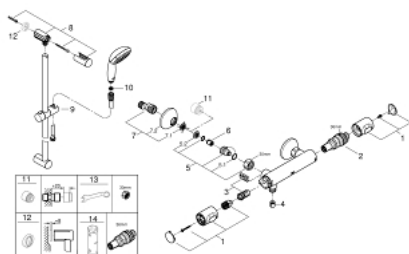

34 808 000 GROHTHERM 500 MITIGEUR THERMOSTATIQUE DOUCHE 1/2" AVEC ENSEMBLE DE DOUCHE

DESCRIPTION DU PRODUIT

- Composé de :
- Mitigeur thermostatique Grotherm 500 1/2" (34 795)
- Ensemble de douche Tempesta 620 mm, douchette 1 jet (27 853)

34 808 000 GROHTHERM 500 MITIGEUR THERMOSTATIQUE DOUCHE 1/2" AVEC ENSEMBLE DE DOUCHE

PIÈCES DÉTACHÉES

- 1: GRT 500 poignée de sélection températ. F (N ° de commande 49177000)
- 2: cartouche thermost. compact 1/2" F (N ° de commande 49176000)
- 3: tête (N ° de commande 49174000)
- 4: Clapets anti-retours (N ° de commande 47886000)
- 5: nippes de raccordement (N ° de commande 49179000)
- 5.1: Joint torique 17 x 2 (N ° de commande 0305500M)
- 5.2: filtre à impuretés (N ° de commande 0726400M)
- 6: Clapets anti-retours (N ° de commande 08565000)
- 7: Raccord S mural (N ° de commande 12075000)
- 7.1: Joint (N ° de commande 0138600M)
- 7.2: Rosace (N ° de commande 0221000M)
- 8: Embout de barre (N ° de commande 48098000)
- 9: Curseur (N ° de commande 48099000)
- 10: Filtre (N ° de commande 0700200M)
- 11: Rallonge 3/4" 20 mm (N ° de commande 0713000M)*
- 12: Câble d'épaisseur (N ° de commande 48051000)*
- 13: Clé spéciale (N ° de commande 19377000)*
- 14: Clé (N ° de commande 49059000)*