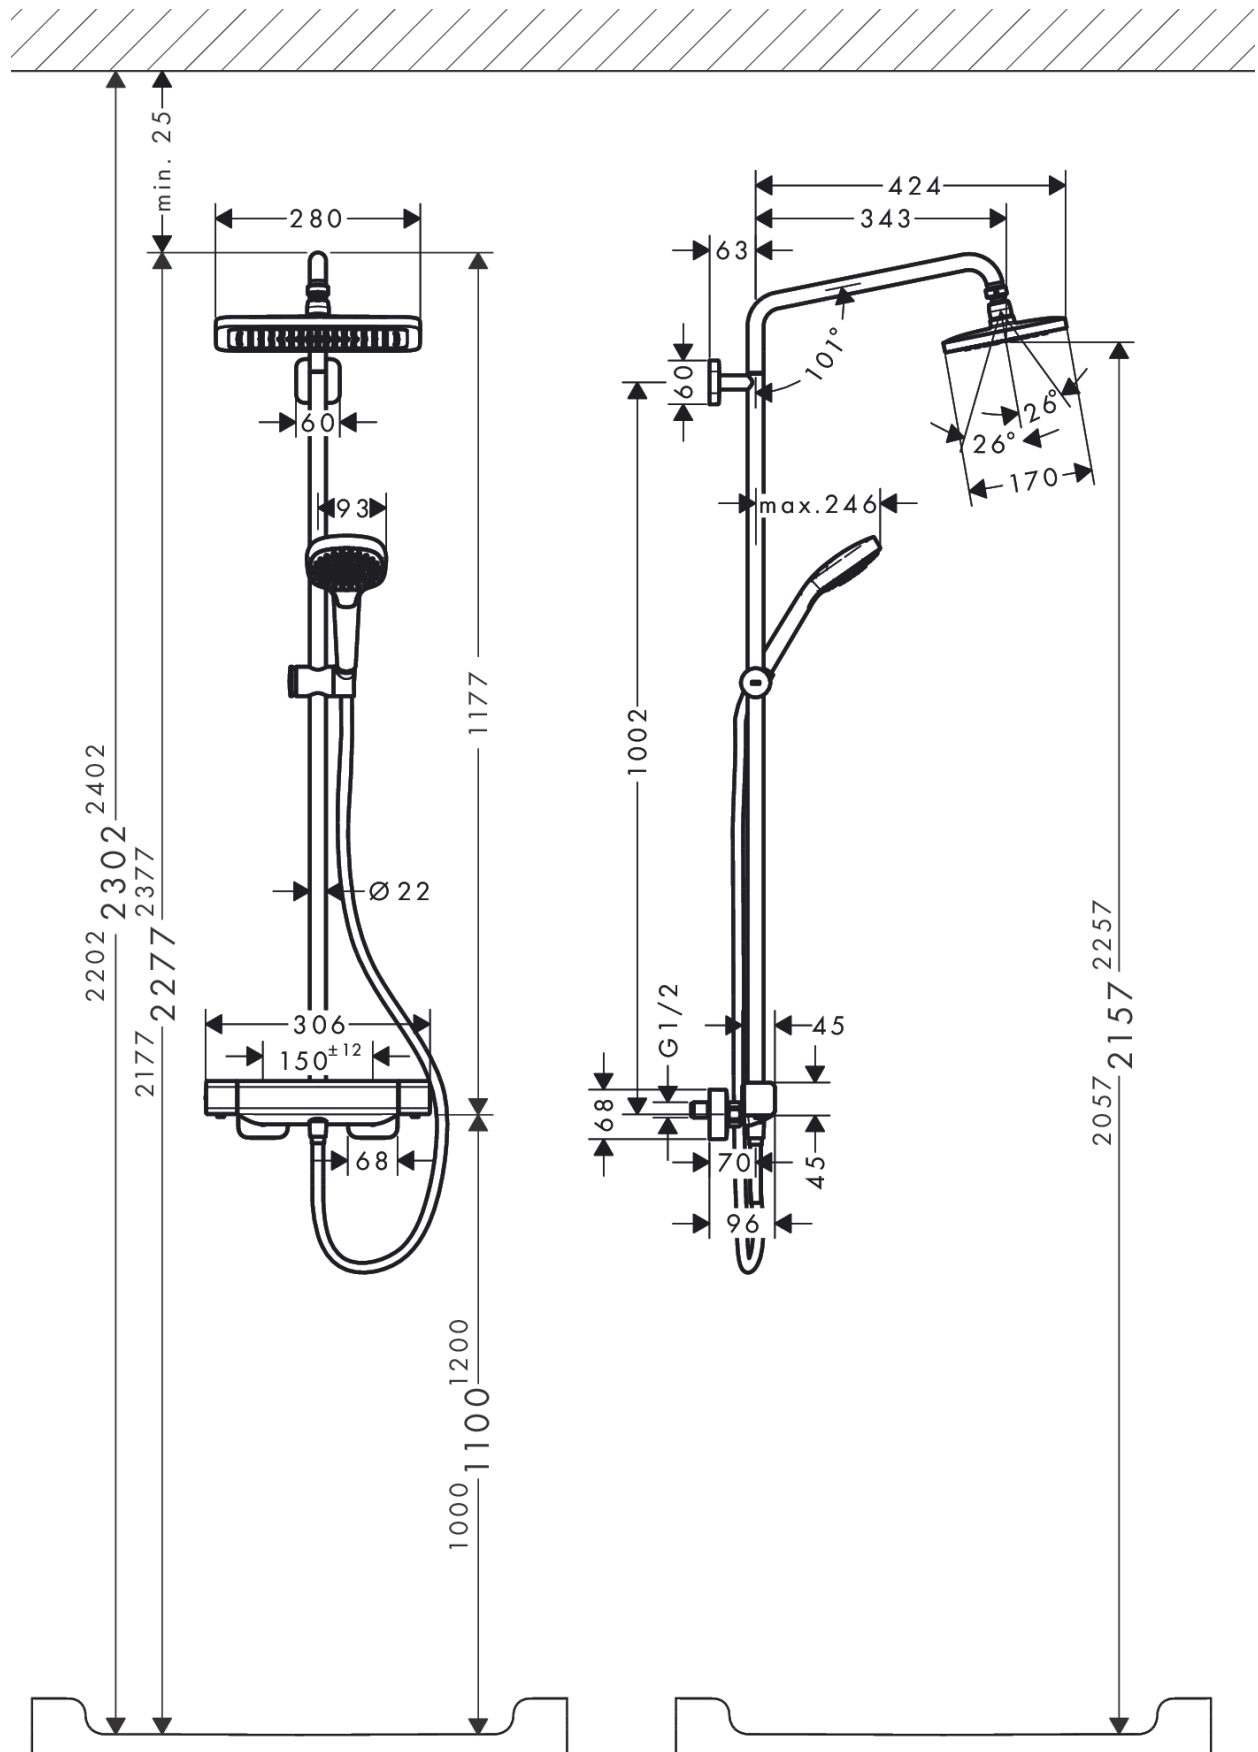

Croma E
Colonne de douche 280 1jet avec mitigeur thermostatique
 Surfaces: **chromé** Numéro d'article: **27630000**

Schéma d'écoulement

Croma E
Colonne de douche 280 1jet avec mitigeur thermostatique
 Surfaces: **chromé** Numéro d'article: **27630000**

Exemple de montage

Croma E
Colonne de douche 280 1jet avec mitigeur thermostatique
 Surfaces: **chromé** Numéro d'article: **27630000**

Vue éclatée

Année de construction: >12/20

Croma E
Colonne de douche 280 1jet avec mitigeur thermostatique
 Surfaces: **chromé** Numéro d'article: **27630000**

Liste des pièces détachées

Année de construction: >12/20

Pos.	Description	Numéro d'article	GP	UE
1	set de fixation	96179000	-	1
2	bride pour bras de douche	95688000	-	1
3	cale de compensation 7 mm	93527000	-	1
4	rosace	93526000	-	1
5	joint torique 20x2,5	92602000	-	1
6	douille	92166000	-	1
7	vis	92137000	-	1
8	vis M6x5	98447000	-	1
9	bras de douche	95985000	-	1
10	pomme de douche	26257000	-	1
11	rondelle d'arrêt	98942000	-	1
12	buses d'air	95416000	-	1
13	filtre	97735000	-	1
14	joint torique 7x2	98419000	-	1
15	joint torique 15x2,5	98131000	-	1
16	tube 973 mm	92468000	-	1
17	curseur complet	93517000	-	1
18	joint torique 12x2,25	98382000	-	1
19	douchette	26810400	-	1
20	élément-filtre	97708000	-	1
21	flexible Isiflex'B 1,60 m	28276000	-	1
22	raccord	95392000	-	1
23	joint torique 14x2	98129000	-	1
24	poignée	93520000	-	1
25	bouton poussoir	92848000	-	1
26	entraîneur + vis	93228000	-	1
27	bague de butée	93519000	-	1
28	écrou à six pans	98913000	-	1
29	mécanisme inverseur/arrêt	98283000	-	1
30	bague de butée	93630000	-	1
31	cartouche thermostatique	98282000	-	1
32	cartouche inversée	92373000	-	1
33	set des écrou à six pans	96157000	-	1
34	clapet anti-retour (résistant à la pression jusqu'à 2 MPa)	93136000	-	1
35	clapet anti-retour	96737000	-	1
36	joint torique 17x1,5	98137000	-	1
37	filtre	96922000	-	1
38	rosace	93518000	-	1
39	set des raccord-S (±12 mm)	94140000	-	1
40	amortisseur anti-coup de bélier	96429000	-	1