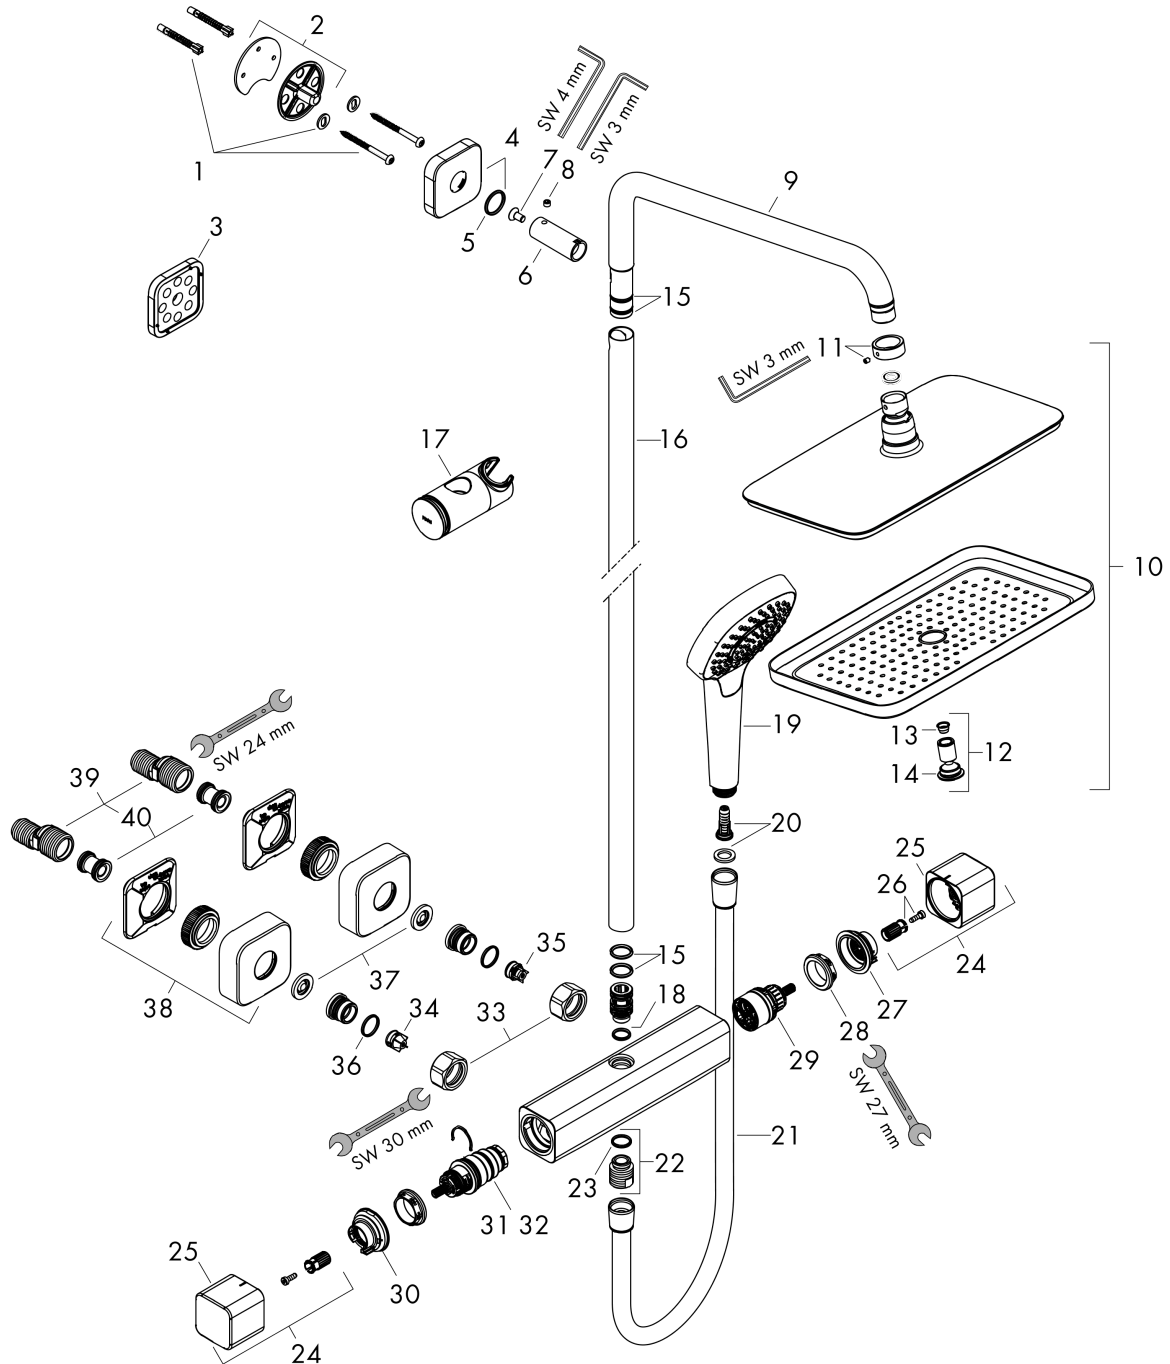

Croma E
Colonne de douche 280 1jet avec mitigeur thermostatique
 Surfaces: **chromé** Numéro d'article: **27630000**

Schéma d'écoulement

Croma E
Colonne de douche 280 1jet avec mitigeur thermostatique
 Surfaces: **chromé** Numéro d'article: **27630000**

Exemple de montage

Croma E
Colonne de douche 280 1jet avec mitigeur thermostatique
 Surfaces: **chromé** Numéro d'article: **27630000**

Vue éclatée

Année de construction: >12/20

Croma E
Colonne de douche 280 1jet avec mitigeur thermostatique
 Surfaces: **chromé** Numéro d'article: **27630000**

Liste des pièces détachées

Année de construction: >12/20

Pos.	Description	Numéro d'article	GP	UE
1	set de fixation	96179000	-	1
2	bride pour bras de douche	95688000	-	1
3	cale de compensation 7 mm	93527000	-	1
4	rosace	93526000	-	1
5	joint torique 20x2,5	92602000	-	1
6	douille	92166000	-	1
7	vis	92137000	-	1
8	vis M6x5	98447000	-	1
9	bras de douche	95985000	-	1
10	pomme de douche	26257000	-	1
11	rondelle d'arrêt	98942000	-	1
12	buses d'air	95416000	-	1
13	filtre	97735000	-	1
14	joint torique 7x2	98419000	-	1
15	joint torique 15x2,5	98131000	-	1
16	tube 973 mm	92468000	-	1
17	curseur complet	93517000	-	1
18	joint torique 12x2,25	98382000	-	1
19	douchette	26810400	-	1
20	élément-filtre	97708000	-	1
21	flexible Isiflex'B 1,60 m	28276000	-	1
22	raccord	95392000	-	1
23	joint torique 14x2	98129000	-	1
24	poignée	93520000	-	1
25	bouton poussoir	92848000	-	1
26	entraîneur + vis	93228000	-	1
27	bague de butée	93519000	-	1
28	écrou à six pans	98913000	-	1
29	mécanisme inverseur/arrêt	98283000	-	1
30	bague de butée	93630000	-	1
31	cartouche thermostatique	98282000	-	1
32	cartouche inversée	92373000	-	1
33	set des écrou à six pans	96157000	-	1
34	clapet anti-retour (résistant à la pression jusqu'à 2 MPa)	93136000	-	1
35	clapet anti-retour	96737000	-	1
36	joint torique 17x1,5	98137000	-	1
37	filtre	96922000	-	1
38	rosace	93518000	-	1
39	set des raccord-S (±12 mm)	94140000	-	1
40	amortisseur anti-coup de bélier	96429000	-	1