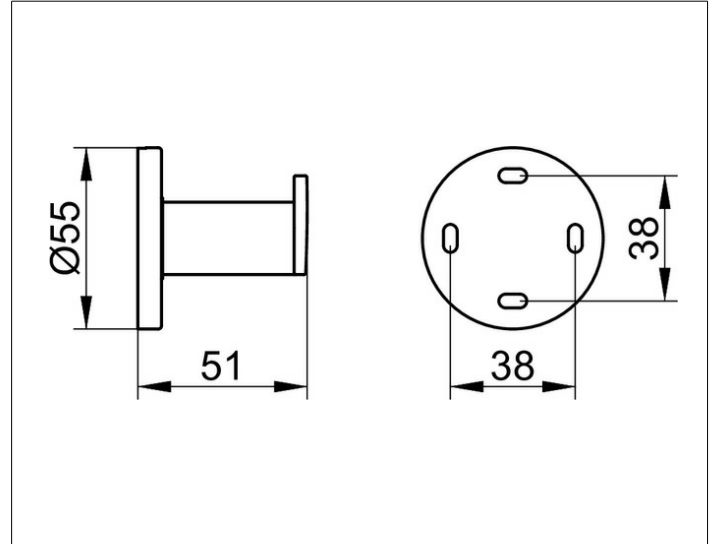

Plan
14914370000 Patère

PRODUIT

DESSIN

SURFACE

noir mat

DIMENSION

52 mm