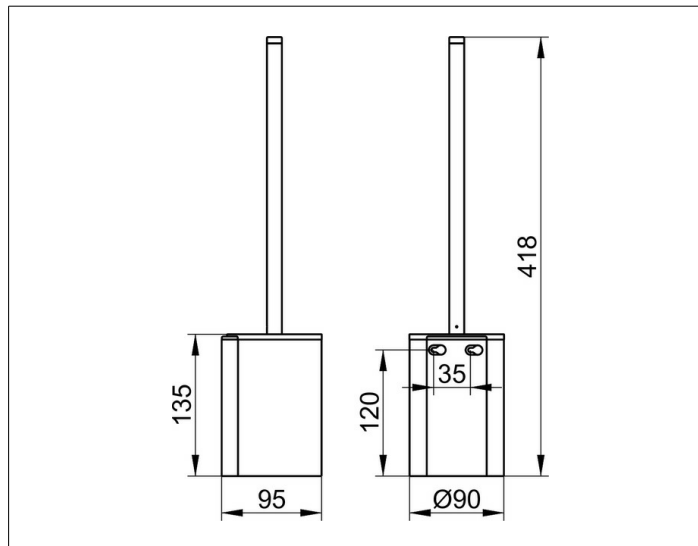

Plan

14972370200 Garniture de toilette

PRODUIT

DESSIN

CARACTÉRISTIQUES DU PRODUIT

complète avec pièce d'insertion plastique noir,
brosse avec poignée et tête de brosse de rechange noire

SURFACE

noir mat