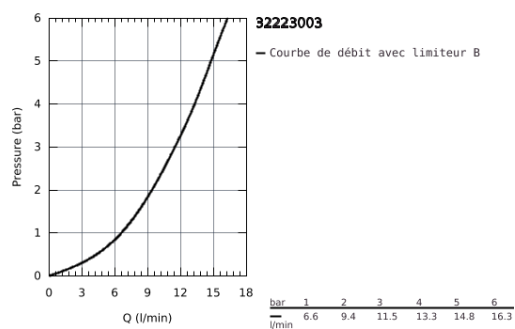

NORMS & APPROVALS NF - Classement E0 C3 A2 U3