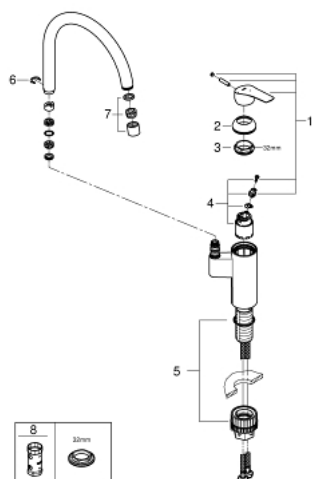

### DESCRIPTION DU PRODUIT

- Colour: Chromé
- Bec haut
- Monotrou sur plage
- GROHE Brilliance Longue Durée : Brilliance éclatante année après année
- GROHE SilkMove Économie d'énergie Cartouche en céramique 35 mm C3 avec butée 1/2 débit et ouverture eau froide au centre
- Bec tube pivotant
- Zone de rotation 150°
- Conduit d'eau interne sans plomb ni nickel
- Flexibles de raccordement souples 3/8"
- Set de fixation métal
- Gamme GROHE Professional

### PIÈCES DÉTACHÉES, septembre 2019 – now

- 1: levier (N ° de commande 48540000)
- 2: Capuchon de recouvrement (N ° de commande 46492000)
- 3: anneau fileté (N ° de commande 46815000)
- 4: Cartouche (N ° de commande 46589000)
- 5: **Kit de fixation** (N ° de commande 48477000)
- 6: Clip de sureté (N ° de commande 4826600M)
- 7: Mousseur (N ° de commande 48557000)
- 8: Clé (N ° de commande 19332000)\*