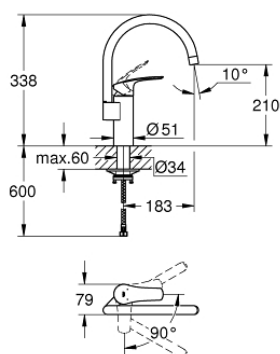

### DESCRIPTION DU PRODUIT

- Colour: Chromé
- Bec haut
- Monotrou sur plage
- GROHE Brilliance Longue Durée : Brilliance éclatante année après année
- GROHE SilkMove Économie d'énergie Cartouche en céramique 35 mm C3 avec butée 1/2 débit et ouverture eau froide au centre
- Bec tube pivotant
- Zone de rotation 150°
- Conduit d'eau interne sans plomb ni nickel
- Flexibles de raccordement souples 3/8"
- Set de fixation métal
- Gamme GROHE Professional

### PIÈCES DÉTACHÉES, septembre 2019 – now

- 1: levier (N ° de commande 48540000)
- 2: Capuchon de recouvrement (N ° de commande 46492000)
- 3: anneau fileté (N ° de commande 46815000)
- 4: Cartouche (N ° de commande 46589000)
- 5: **Kit de fixation** (N ° de commande 48477000)
- 6: Clip de sureté (N ° de commande 4826600M)
- 7: Mousseur (N ° de commande 48557000)
- 8: Clé (N ° de commande 19332000)\*