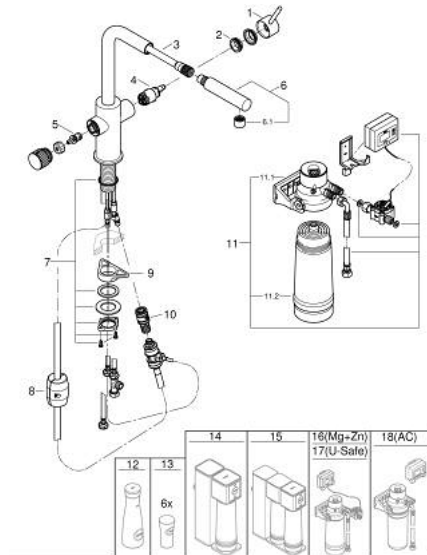

30 591 000 GROHE BLUE PURE MINTA KIT DE DÉMARRAGE

ERSATZTEILE , juillet 2021 – now

- 1: Levier (Numéro de commande 46957000)
- 2: Bague de fixation (Numéro de commande 07419000)
- 4: Cartouche (Numéro de commande 46963000)
- 5: Tête à disques en céramique 1/2" (Numéro de commande 48620000)
- 6: Douchette extractible (Numéro de commande 46999000)
- 6.1: Mousseur (Numéro de commande 48194000)
- 7: Fixation M30x1,5 (Numéro de commande 48384000)
- 8: Flexible pour douchette extractible (Numéro de commande 48378000)
- 9: plaque de stabilisation (Numéro de commande 05334000)
- 10: Raccord instantané (Numéro de commande 46315000)
- 11: Kit de démarrage filtre taille S (Numéro de commande 40438001)
- 11.1: Raccord pour filtre (Numéro de commande 64508001)
- 11.2: Filtre taille S (Numéro de commande 40404001)
- 12: Carafe en verre avec couvercle (Numéro de commande 40405001)*
- 13: Verres (6 pièces) (Numéro de commande 40437000)*
- 14: Kit filtre Osmose Inversée (Numéro de commande 40877000)*
- 15: Kit filtre Osmose Inversée + Minéraux (Numéro de commande 40878000)*
- 16: Kit filtre Mg+Zn (Numéro de commande 40875000)*
- 17: Kit filtre Ultrasafe (Numéro de commande 40876000)*
- 18: Kit filtre compact charbon actif (Numéro de commande 41136000)*