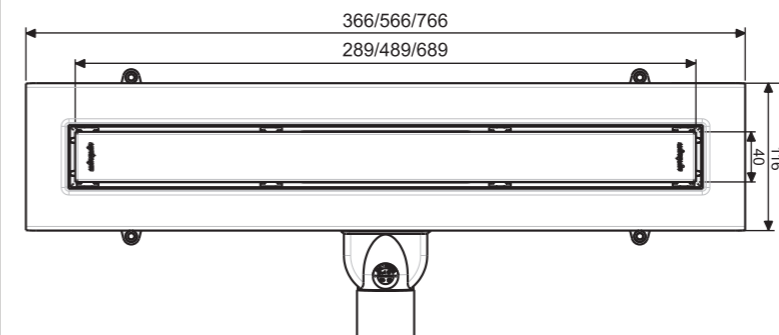

CARACTÉRISTIQUES TECHNIQUES

Fonction anti-odeurs, équivalent garde d'eau	Membrane silicone
Débit (sous 20 mm d'eau) selon les critères de la NF EN 1253	35 L/mn
Hauteur du caniveau (sous chape)	50 mm
Réglage en hauteur	de 50 à 110 mm
Raccordement à l'évacuation	F40 mm à coller
Matière	Siphon en ABS Platine, contour et grille en inox