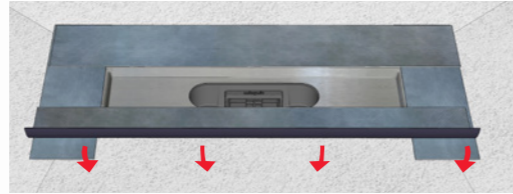

VENISIO SLIM

► Faible encombrement en hauteur : seulement 50 mm.

► Idéal pour la douche à l'italienne en rénovation.
► Petite dimension pour s'adapter même aux plus petits espaces.

EXTRA-PLAT

Seulement 50 mm sous chape

ÉTANCHÉITÉ ASSURÉE

Préconisée avec une bande de Butyl autocollante (fournie dans le pack) puis un enduit d'imperméabilisation (non fourni dans le pack) afin de garantir une étanchéité parfaite.