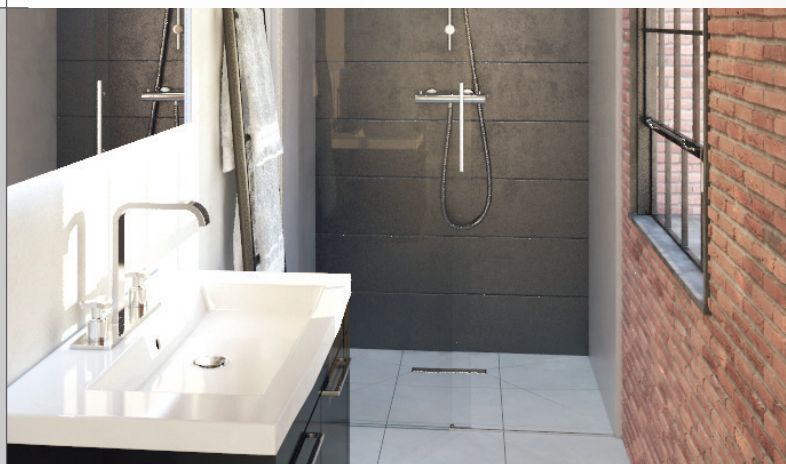

EXTRA-PLAT

Siphon à membrane

**50 mm**

VENISIO SLIM, la nouvelle gamme de caniveaux WIRQUIN, est idéale pour l'installation de douches à l'italienne en rénovation grâce à son très faible encombrement en hauteur de seulement 50 mm.

# VENISIO SLIM

► Faible encombrement en hauteur : seulement 50 mm.

► Idéal pour la douche à l'italienne en rénovation.  
► Petite dimension pour s'adapter même aux plus petits espaces.