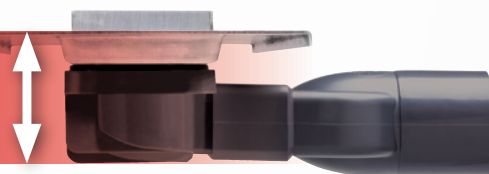

CANIVEAU

Garantie  
**5**  
ANS

INNOVATION  
WIRQUIN

**VENISIO SLIM**

► *Toute la technologie de l'EXPERT avec l'encombrement de la SLIM*

**IDÉAL  
RÉNOVATION**

ESTHÉTISME ET DESIGN

Grille finition inox ou à carreler

EXTRA-PLAT

Siphon à membrane

**50 mm**

VENISIO SLIM, la nouvelle gamme de caniveaux WIRQUIN, est idéale pour l'installation de douches à l'italienne en rénovation grâce à son très faible encombrement en hauteur de seulement 50 mm.

# VENISIO SLIM

► Faible encombrement en hauteur : seulement 50 mm.

► Idéal pour la douche à l'italienne en rénovation.  
► Petite dimension pour s'adapter même aux plus petits espaces.