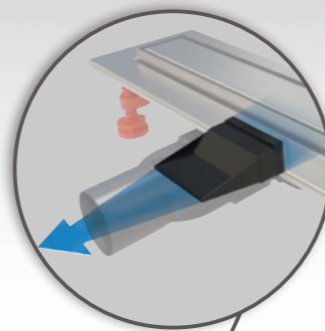

## FINITION PARFAITE

- Ajustement du cadre en hauteur grâce à des cales emboîtables (+2 mm)
- Réglage prévu pour carrelage de 8 à 16 mm d'épaisseur

## RÉGLAGE FACILITÉ

- Pieds sécables et sur rotule
- Réglables en hauteur

50 mm

## LES AVANTAGES DU SIPHON À MEMBRANE

- ANTI-DÉSIPHONNAGE
- GARANTI 100% ANTI-ODEURS : la membrane remplace la garde d'eau
- ENTRETIEN FACILE : la membrane est amovible, accessible par le dessus et équipée d'un filtre à cheveux
- DÉBIT PERFORMANT : 35 L/mn

## HYGIÈNE ET FACILITÉ D'ENTRETIEN

Siphon à membrane : remplace la garde d'eau