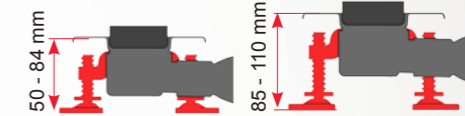

RÉGLAGE FACILITÉ

- Pieds sécables et sur rotule
- Réglables en hauteur