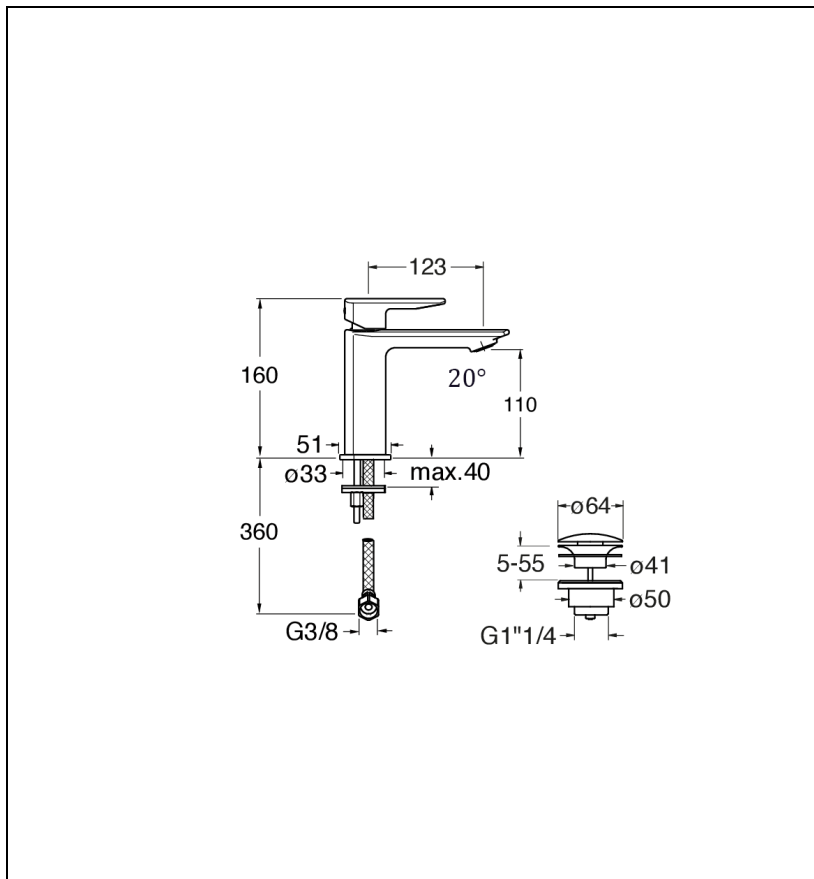

PF22051 : LAVABO PROFILO REGULAR AVEC  
VIDAGE UP&D LAITON PROFILO

CRISTINA  
RUBINETTERIE  
ondyna

51 > chromé

## Caractéristiques

- Forme triangulaire
- Livré avec bonde up & down
- Hauteur 160 mm
- Saillie 123 mm
- Hauteur sous bec 110 mm
- Garantie 8 ans

ondyna.fr

7 ZAC de la Donnière - 69970 Marennes - France - Téléphone : +33 (0)4 72 78 85 10 - fax : +33 (0)0 72 78 85 11 - commandes@ondyna.fr