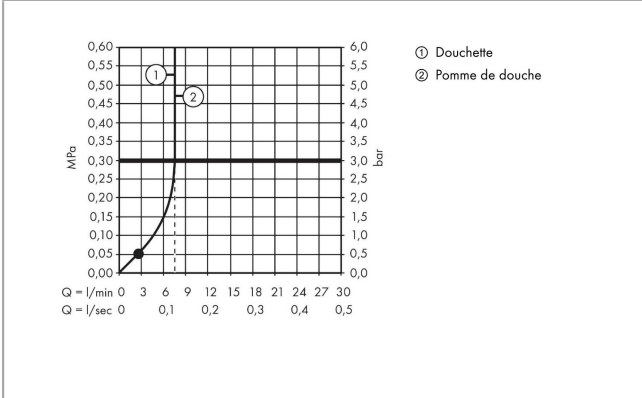

Schéma d'écoulement