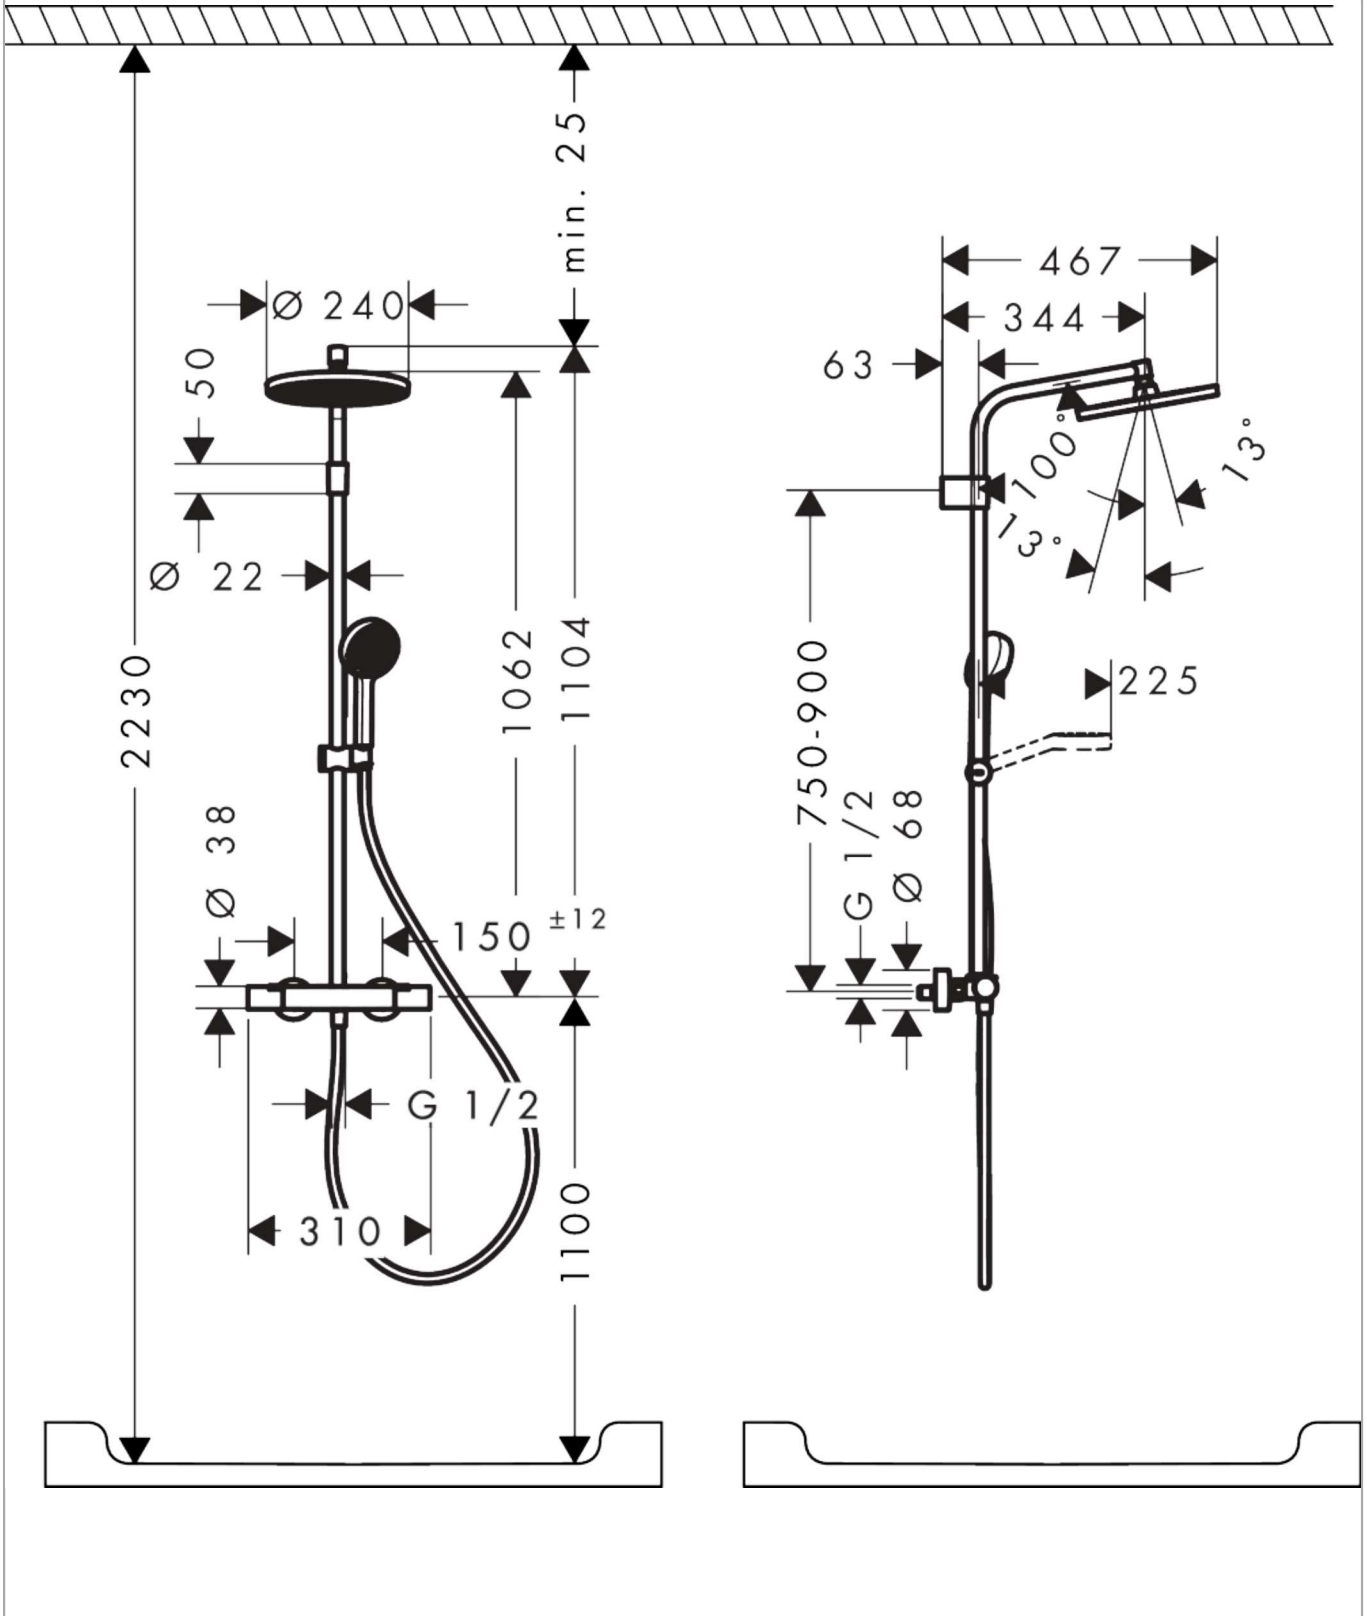

#### Caractéristiques

- comprenant: douche de tête, douchette à main, thermostatique de douche, barre de douche, curseur, flexible de douche
- douche de tête Activera S 240 1jet
- dimension de la douche de tête, douche de tête : 240 mm
- type de jet de la douche de tête : Jet Rain
- surface du disque de jet: graphite
- douche de tête amovible
- régulateur de débit: 8 l/min (avec des tolérances possibles de -20 %)
- débit minimal: 2,9 l/min
- type de jet de la douchette à main: Jet Rain, ImpactRain
- débit de la douchette à main sous 3 bar de pression: 7,8 l/min
- débit maximal pour colonne de douche à 3 bar : 8 l/min
- pression minimum en fonctionnement: 1 bar
- pression maximum en fonctionnement: 10 bar
- FlexPower : picots élastiques se dilatant et se rétractant au passage de l'eau offrant un débit constant
- changement de jet via le bouton Select sur la douchette
- QuickClean+ : évite les dépôts calcaires grâce à l'élasticité des buses
- articulation à rotule: angle réglable de la douche de tête
- curseur réglable en hauteur avec bouton-poussoir de blocage
- curseur rotatif à droite et à gauche sur la colonne
- longueur du bras de douche : 344 mm
- thermostatique Ecostat Fine
- SafetyStop à 40 °C
- limiteur d'eau chaude réglable
- Les sorties d'eau ne peuvent pas être utilisés simultanément
- convient au chauffe-eau instantané
- distance du centre: 150 mm ± 12 mm
- support mural variable
- Distance de percement variable: 750 - 850 mm
- tube recoupable
- sécurité contre le retour d'eau
- diamètre de la barre de douche: 22 mm
- 2 fonctions
- Taxonomie UE: max. 8 l/min - DNSH (Do No Significant Harm)
- ACS 22 ACC NY 357 France, valide jusqu'au 13.09.2027

**Plan géométral**

**Schéma d'écoulement**

**Activera S**

**Colonne de douche 240 1jet EcoSmart avec mitigeur thermostatique Ecostat Fine**

Finition: **Chromé** Numéro d'article: **28078000**

**Exemple de montage**