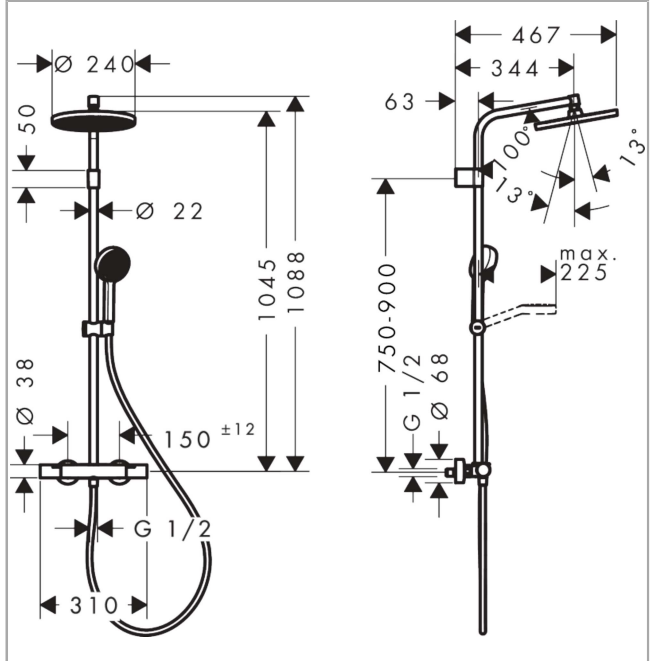

#### Caractéristiques

- comprenant: douche de tête, douchette à main, thermostatique de douche, barre de douche, curseur, flexible de douche
- douche de tête Activera S 240 1jet
- dimension de la douche de tête, douche de tête : 240 mm
- type de jet de la douche de tête : Jet Rain
- surface du disque de jet: graphite
- douche de tête amovible
- régulateur de débit: 8 l/min (avec des tolérances possibles de -20 %)
- débit minimal: 2,9 l/min
- type de jet de la douchette à main: Jet Rain, ImpactRain
- débit de la douchette à main sous 3 bar de pression: 7,8 l/min
- débit maximal pour colonne de douche à 3 bar : 8 l/min
- pression minimum en fonctionnement: 1 bar
- pression maximum en fonctionnement: 10 bar
- FlexPower : picots élastiques se dilatant et se rétractant au passage de l'eau offrant un débit constant
- changement de jet via le bouton Select sur la douchette
- QuickClean+ : évite les dépôts calcaires grâce à l'élasticité des buses
- articulation à rotule: angle réglable de la douche de tête
- curseur réglable en hauteur avec bouton-poussoir de blocage
- curseur rotatif à droite et à gauche sur la colonne
- longueur du bras de douche : 344 mm
- thermostatique Ecostat Fine
- SafetyStop à 40 °C
- limiteur d'eau chaude réglable
- Les sorties d'eau ne peuvent pas être utilisés simultanément
- convient au chauffe-eau instantané
- distance du centre: 150 mm ± 12 mm
- support mural variable
- Distance de percement variable: 750 - 850 mm
- tube recoupable
- sécurité contre le retour d'eau
- diamètre de la barre de douche: 22 mm
- 2 fonctions
- Taxonomie UE: max. 8 l/min - DNSH (Do No Significant Harm)
- ACS 22 ACC NY 357 France, valide jusqu'au 13.09.2027

**Plan géométral**

**Schéma d'écoulement**

**Activera S**

**Colonne de douche 240 1jet EcoSmart avec mitigeur thermostatique Ecostat Fine**

Finition: **Chromé** Numéro d'article: **28078000**

**Exemple de montage**