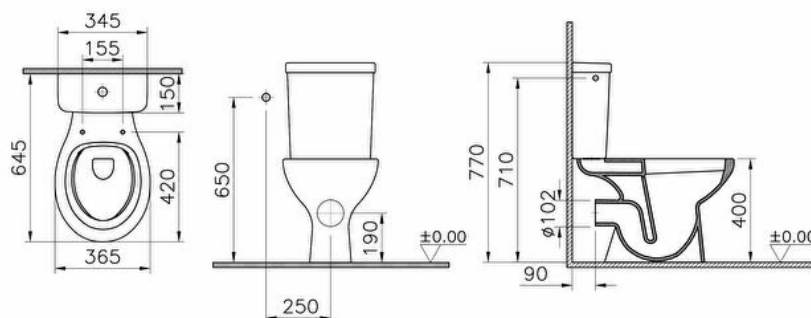

Gammes: Normus Neo

Spécifications techniques

Couleur	Blanc
Hauteur	385
Largeur	365
Profondeur	630
Designer	Designer externe
Hauteur des toilettes	400 mm

Forme du produit	Oval
Forme intérieure	Profond
OB/BTW	Sortie arrière
Tailles des produits emballés (LxIxH)	770 x 400 x 525
Garantie	Ceramic: 10 / Complementary: 2

Mesure marketing (cm) 67

Détail de l'installation	À poser - simple
Caractéristique du rebord	Rim-ex
Type d'entrée d'eau	Côté
Type d'entrée d'eau	Côté
Fonction bidet	Sans tuyau pour bidet

Dessin Technique 2A

Spécifications techniques

Couleur: Blanc **Hauteur:** 385 **Largeur:** 365 **Profondeur:** 630 **Designer:** Designer externe **Hauteur des toilettes:** 400 mm **Détail de l'installation:** À poser - simple **Caractéristique du rebord:** Rim-ex **Type d'entrée d'eau:** Côté **Type d'entrée d'eau:** Côté **Fonction bidet:** Sans tuyau pour bidet **Forme du produit:** Oval **Forme intérieure:** Profond **OB/BTW:** Sortie arrière **Tailles des produits emballés (LxIxH):** 770 x 400 x 525 **Garantie:** Ceramic: 10 / Complementary: 2 **Mesure marketing (cm):** 67