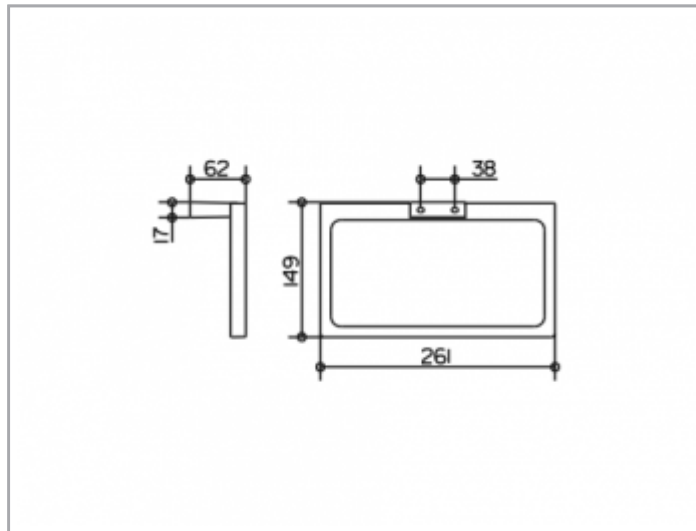

Edition 11

11121010000 Porte-serviettes anneau

PRODUIT

DESSIN

SURFACE

chromé

SPECIFICATIONS