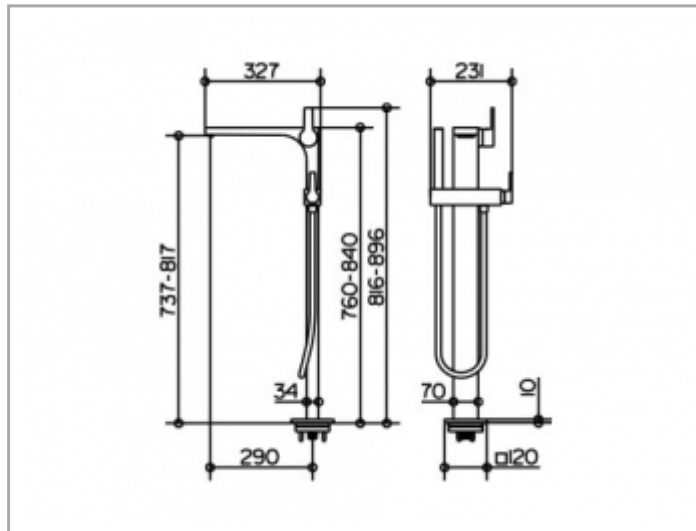

Edition 11

51127010100 Mélangeur monocommande de baignoire

**PRODUIT**

**DESSIN**

**CARACTÉRISTIQUES DU PRODUIT**

pour montage indépendant,  
cartouche mitigeur avec disques céramiques,  
avec mousseur, complet avec douchette et tuyau  
de douche de 1250 mm

**SURFACE**

chromé

**SPECIFICATIONS**