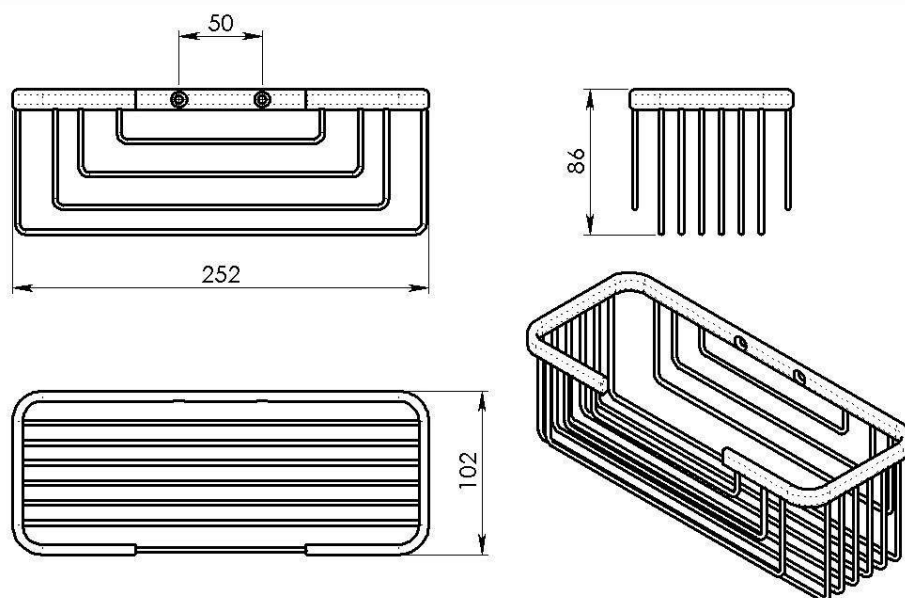

## 2419 Porte objets douche (double)

|             |               |
|-------------|---------------|
| Poids net:  | <b>490 g</b>  |
| Largeur:    | <b>252 mm</b> |
| Profondeur: | <b>102 mm</b> |
| Hauteur:    | <b>86 mm</b>  |

### Emballage

|             |                                     |
|-------------|-------------------------------------|
| Type:       | <b>Blister avec carton amovible</b> |
| Poids brut: | <b>565 g</b>                        |
| Largeur:    | <b>130 mm</b>                       |
| Profondeur: | <b>93 mm</b>                        |
| Hauteur:    | <b>315 mm</b>                       |

### Matériaux

Contour 12x6mm en acier inoxydable chromé  
Fils ø3mm en acier inoxydable chromé

Article avec :

- 2 vis 2 goujons