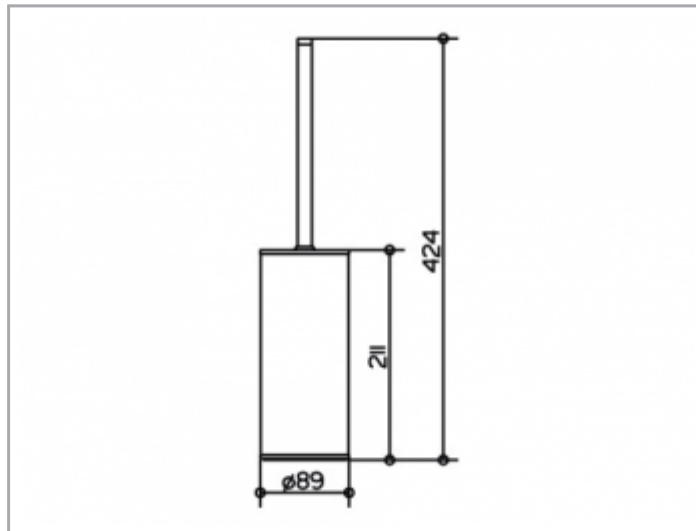

Articles universels

04969010100 Garniture de toilette

PRODUIT

DESSIN

CARACTÉRISTIQUES DU PRODUIT

modèle vertical, complet avec pièce d'insertion en opaque,
brosse avec poignée et couvercle
et tête de brosse réserve

SURFACE

chromé/blanc