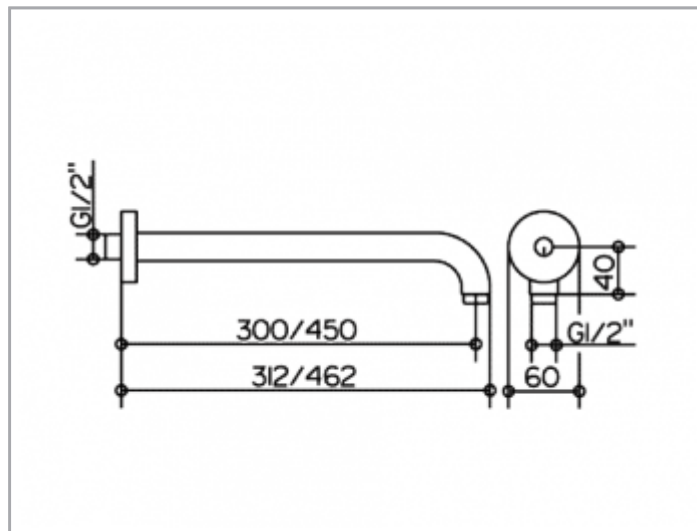

Elegance Robinetterie
51688010300 Bras de douche

PRODUIT

DESSIN

CARACTÉRISTIQUES DU PRODUIT

pour raccord mural G 1/2, avec rosace ronde

SURFACE

chromé

DIMENSION

Saillie : 300 mm

SPECIFICATIONS