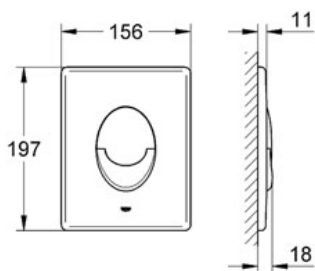

SKATE AIR

Plaque de commande WC

Référence : 38505

GROHE s.a.r.l | Siège, salle d'exposition – 60, Boulevard de la Mission Marchand
92418 Courbevoie – La Défense Cedex
Tél +33 (0)1 49 97 29 00 | Fax +33(0)1 55 70 20 38

*Pure Freude
an Wasser*

GROHE
WAVE

Descriptif Produit :

Plaque de commande WC

Spécifications Produit :

Double touche ou interrompable
Pour soupape pneumatique
Montage vertical
156 x 197 mm
En ABS

GROHE StarLight® brillance durable