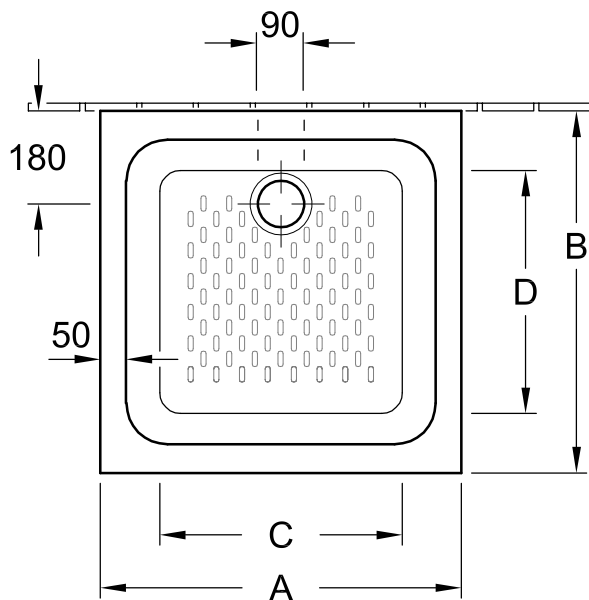

Schémas techniques

6028 A9, 6028 A8, 6028 A7

	A	B	C	D
6028 A7	700	700	470	470
6028 A8	800	800	570	570
6028 A9	900	900	670	670