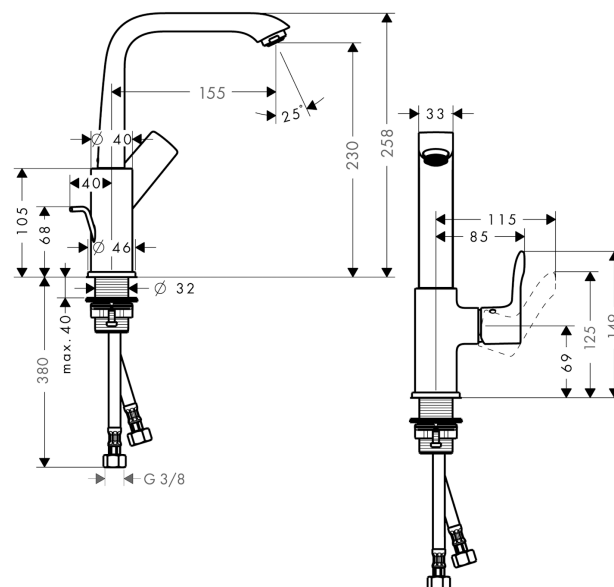

Metris

Metris 230 Mitigeur de lavabo

Surfaces: **chromé** Numéro d'article: **31087000**

Description

Caractéristiques

- ComfortZone 230
- bec orientable
- Longueur 155 mm
- jet normal
- débit: 5 l/min
- cartouche céramique M1
- limiteur de température réglable
- garniture de vidage 1 ¼"
- convient au chauffe-eau instantané
- bec orientable à 120°
- ACS 11 ACC LY 069
- ACS 12 ACC LY 352, valide jusqu'au 20.06.2017

Détails de l'article

GTIN

4011097651231

Technologie

Certificats

Photo du produit

Plan géométral

Schéma d'écoulement