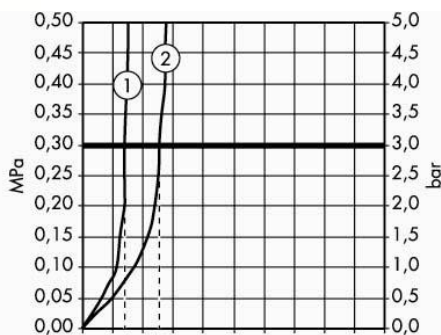

Focus 240 Mitigeur de lavabo bec haut

Finitions
Chromé

réf. 31609000

ACS : en cours

Q = l/min 0 3 6 9 12 15 18 21 24 27 30
Q = l/sec 0 0,1 0,2 0,3 0,4 0,5

1 = Ecosmart
2 = normal

Caractéristiques

- ComfortZone 240
- Orientable sur 120°
- Cartouche céramique M1
- Verrouillage de poignée Boltic
- Limiteur de température réglable individuellement
- Garniture de vidage 1 1/4"
- EcoSmart: Waterdimmer réglant le débit d'eau à 5 l/min,
- Mousseur QuickClean
- Raccordement flexibles G 3/8

Informations techniques

Pression de service autorisée: max. 1 MPa
Pression de service conseillée: 0,1 - 0,5 MPa
Pression maximum de contrôle: 1,6 Mpa
(1 MPa = 10 bar = 147 PSI)
Température max. d'eau chaude: max. 80° C
Température recommandée: 65°