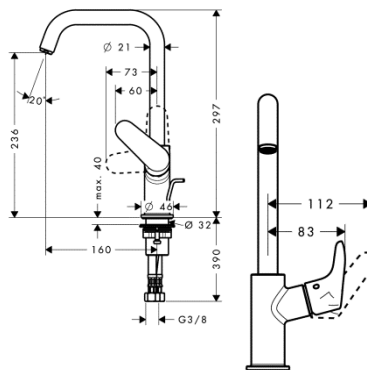

Focus 240 Mitigeur de lavabo bec haut

Finitions
Chromé

réf. 31609000

ACS : en cours

Q = l/min 0 3 6 9 12 15 18 21 24 27 30
Q = l/sec 0 0,1 0,2 0,3 0,4 0,5

1 = Ecosmart
2 = normal

Caractéristiques

- ComfortZone 240
- Orientable sur 120°
- Cartouche céramique M1
- Verrouillage de poignée Boltic
- Limiteur de température réglable individuellement
- Garniture de vidage 1 1/4"
- EcoSmart: Waterdimmer réglant le débit d'eau à 5 l/min,
- Mousseur QuickClean
- Raccordement flexibles G 3/8

Informations techniques

Pression de service autorisée: max. 1 MPa
Pression de service conseillée: 0,1 - 0,5 MPa
Pression maximum de contrôle: 1,6 Mpa
(1 MPa = 10 bar = 147 PSI)
Température max. d'eau chaude: max. 80° C
Température recommandée: 65°

Une grande quantité d'air est mélangée à l'eau. **Cela crée un jet d'eau doux, sans éclaboussure et des gouttes pleines et bienfaisantes, généreusement enrichies d'air.**

Définit l'espace individuel utile entre le lavabo et la robinetterie. **Cela permet de dégager un large espace et de remplir des récipients sans problème.**