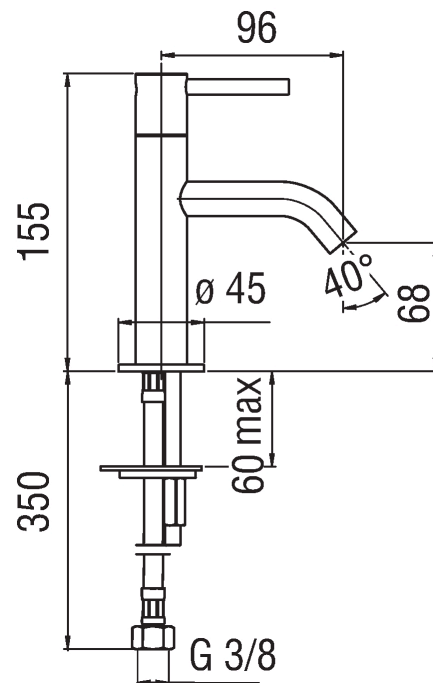

Image

Dessin technique

Les spécifiques

- Lavabo
- Robinet eau froide
- Finition: Chromé
- Sans vidage
- 1 Flexible inox \varnothing 3/8"
- Aérateur Neoperl® caché M 16 x 1
- Flexible Parigi® SPX® acier inox \varnothing 3/8"

Graphique de débit