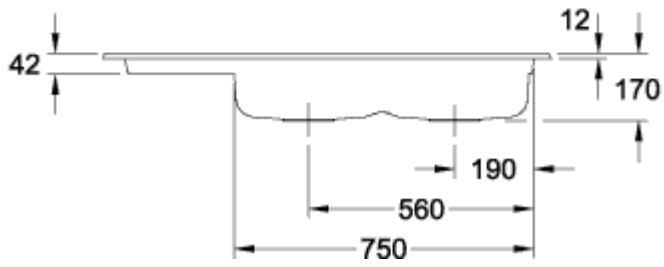

CROQUIS TECHNIQUES

33910101