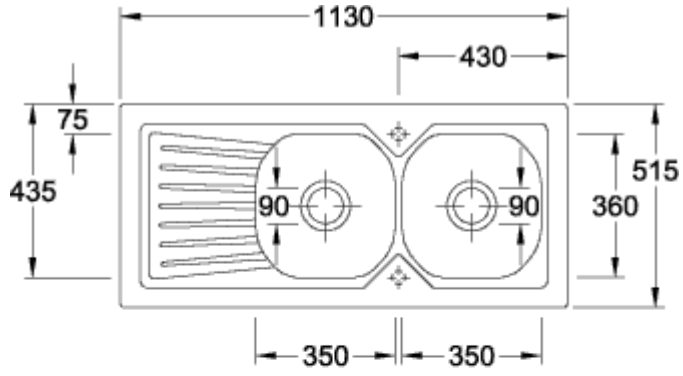

CROQUIS TECHNIQUES

33910101