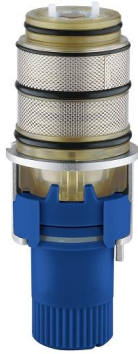

Elément thermostatique 1/2",
modèle inversé pour eau chaude à
droite

Référence : 47175000

GROHE s.a.r.l | Siège, salle d'exposition – 60, Boulevard de la Mission Marchand
92418 Courbevoie – La Défense Cedex
Tél +33 (0)1 49 97 29 00 | Fax +33(0)1 55 70 20 38

*Pure Freude
an Wasser*

GROHE
WAVE

Descriptif Produit :

Elément thermostatique 1/2", modèle inversé pour eau
chaude à droite

Spécifications Produit :

GROHE TurboStat Régulation thermostatique quasi-
instantanée

attention: cela implique la suppression
de la technologie CoolTouch

Finition :

□ 47175000 no colour