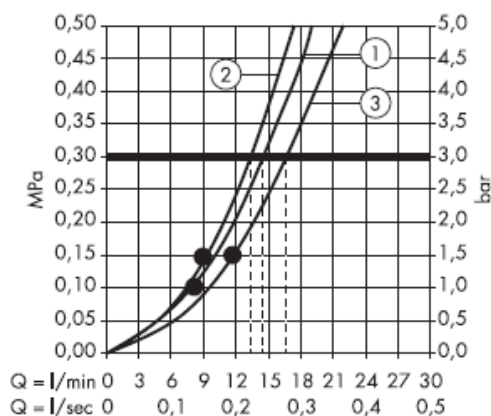

Set Raindance Select 150 / Raindance Unica'S 0,90 m

Finitions

Chromé réf. 26626000

Blanc/chromé réf. 26626400

ACS : en cours

Caractéristiques

- Douchette à main Raindance Select 150 3jet
- Débit 13 à 16l/min sous 3 bars de pression
- Barre de douche Unica'S 0,90 m
- Curseur inclinable et réglable en hauteur
- Flexible Isiflex 1,60 m
- Cale de compensation 7mm

Informations techniques

- Pression de service autorisée: max. 0,6 MPa
- Pression de service conseillée: 0,1 - 0,4 MPa
- (1 MPa = 10 bar = 147 PSI)
- Température d'eau chaude: max. 60°C

Un petit bouton qui fait beaucoup d'effet : en un clic on permute entre les jets RainAir, Mix et CaresseAir. **On peut choisir le mode de fonction selon les souhaits de chacun.**