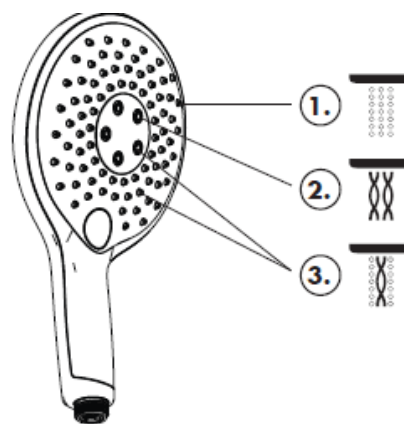

Set Raindance Select 150 / Raindance Unica'S 0,90 m

Finitions

Chromé réf. 26626000

Blanc/chromé réf. 26626400

ACS : en cours

Caractéristiques

- Douchette à main Raindance Select 150 3jet
- Débit 13 à 16l/min sous 3 bars de pression
- Barre de douche Unica'S 0,90 m
- Curseur inclinable et réglable en hauteur
- Flexible Isiflex 1,60 m
- Cale de compensation 7mm

Informations techniques

- Pression de service autorisée: max. 0,6 MPa
- Pression de service conseillée: 0,1 - 0,4 MPa
- (1 MPa = 10 bar = 147 PSI)
- Température d'eau chaude: max. 60°C

Un petit bouton qui fait beaucoup d'effet : en un clic on permute entre les jets RainAir, Mix et CaresseAir. **On peut choisir le mode de fonction selon les souhaits de chacun.**

Une grande quantité d'air est mélangée à l'eau. **Cela crée un jet d'eau doux, sans éclaboussure et des gouttes pleines et bienfaisantes, généreusement enrichies d'air.**

Permet d'éliminer très facilement les dépôts calcaires en frottant légèrement les picots souples en silicone. **Augmente la durée de fonctionnement des équipements.**

Douchette à main : 3 types de jets : **toujours plus de confort de douche .**