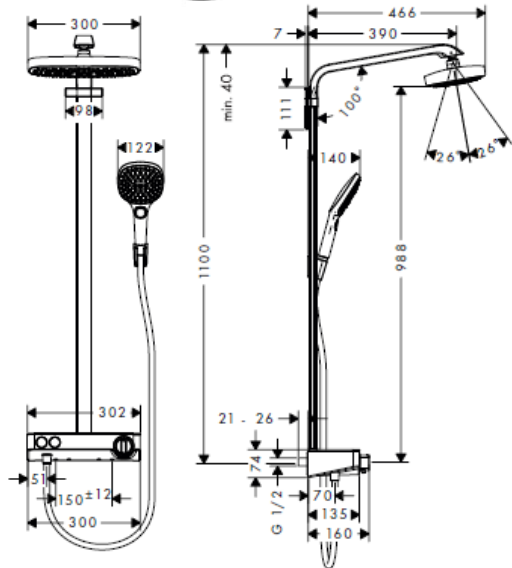

Showerpipe Raindance Select E 300 2jet

Finitions

Chromé réf. 27126000

Blanc / chromé réf. 27126400

ACS : en cours

Caractéristiques

- Porter'S. Support mural
- Isiflex. Flexible de douche 1,60 m
- Douchette Raindance Select E 120 3jet
- douche de tête Raindance Select E 300 2jet orientable
- diamètre: 300 x 160 mm
- changement de jet via le bouton Select
- débit du jet RainAir (sous 3 bars de pression): 16 l/min
- débit du jet Rain (sous 3 bars de pression): 16 l/min
- surface du disque de jet possible en deux finitions : chromé ou blanc
- longueur du bras de douche: 380 mm
- thermostatique ShowerTablet 300 : large tablette
- finition : chromé ou blanche
- butée de confort à 40° C
- limiteur d'eau chaude réglable
- entraxe 150 mm ± 12 mm
- ne convient pas au chauffe-eau instantané dans le cas d'une installation existante en G 1/2, l'adaptateur réf. 02026000 doit être utilisé

Raindance Select 2jet Showerpipe
27126000 / 27126400

Un petit bouton qui fait beaucoup d'effet : en un clic on permute entre les jets. On peut choisir le mode de fonction selon les souhaits de chacun. **Disponible sur la douchette et la douche de tête.**

Répartit l'eau sur la grande surface de jet. **Cette douche grand format offre une qualité de jet hors du commun pour des sensations totalement inédites.**

Une grande quantité d'air est mélangée à l'eau. **Cela crée un jet d'eau doux, sans éclaboussure et des gouttes pleines et bienfaisantes, généreusement enrichies d'air.**