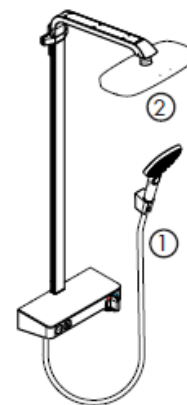

Showerpipe Raindance Select E 300 2jet

Finitions

Chromé réf. 27126000

Blanc / chromé réf. 27126400

ACS : en cours

Caractéristiques

- Porter'S. Support mural
- Isiflex. Flexible de douche 1,60 m
- Douchette Raindance Select E 120 3jet
- douche de tête Raindance Select E 300 2jet orientable
- diamètre: 300 x 160 mm
- changement de jet via le bouton Select
- débit du jet RainAir (sous 3 bars de pression): 16 l/min
- débit du jet Rain (sous 3 bars de pression): 16 l/min
- surface du disque de jet possible en deux finitions : chromé ou blanc
- longueur du bras de douche: 380 mm
- thermostatique ShowerTablet 300 : large tablette
- finition : chromé ou blanche
- butée de confort à 40° C
- limiteur d'eau chaude réglable
- entraxe 150 mm ± 12 mm
- ne convient pas au chauffe-eau instantané dans le cas d'une installation existante en G 1/2, l'adaptateur réf. 02026000 doit être utilisé

Raindance Select 2jet Showerpipe
27126000 / 27126400

Un petit bouton qui fait beaucoup d'effet : en un clic on permute entre les jets. On peut choisir le mode de fonction selon les souhaits de chacun. **Disponible sur la douchette et la douche de tête.**

Répartit l'eau sur la grande surface de jet. **Cette douche grand format offre une qualité de jet hors du commun pour des sensations totalement inédites.**

Une grande quantité d'air est mélangée à l'eau. **Cela crée un jet d'eau doux, sans éclaboussure et des gouttes pleines et bienfaisantes, généreusement enrichies d'air.**