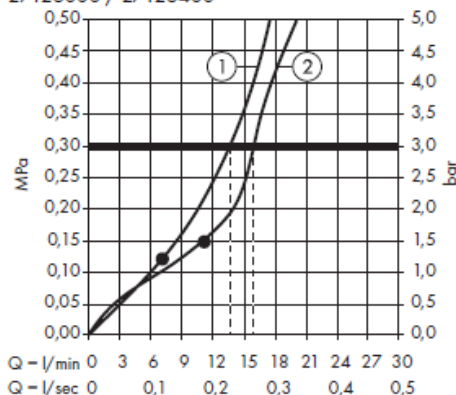

Showerpipe Raindance Select E 300 2jet

Finitions

Chromé réf. 27126000

Blanc / chromé réf. 27126400

ACS : en cours

Caractéristiques

- Porter'S. Support mural
- Isiflex. Flexible de douche 1,60 m
- Douchette Raindance Select E 120 3jet
- douche de tête Raindance Select E 300 2jet orientable
- diamètre: 300 x 160 mm
- changement de jet via le bouton Select
- débit du jet RainAir (sous 3 bars de pression): 16 l/min
- débit du jet Rain (sous 3 bars de pression): 16 l/min
- surface du disque de jet possible en deux finitions : chromé ou blanc
- longueur du bras de douche: 380 mm
- thermostatique ShowerTablet 300 : large tablette
- finition : chromé ou blanche
- butée de confort à 40° C
- limiteur d'eau chaude réglable
- entraxe 150 mm ± 12 mm
- ne convient pas au chauffe-eau instantané dans le cas d'une installation existante en G 1/2, l'adaptateur réf. 02026000 doit être utilisé

Raindance Select 2jet Showerpipe
27126000 / 27126400

Un petit bouton qui fait beaucoup d'effet : en un clic on permute entre les jets. On peut choisir le mode de fonction selon les souhaits de chacun. **Disponible sur la douchette et la douche de tête.**