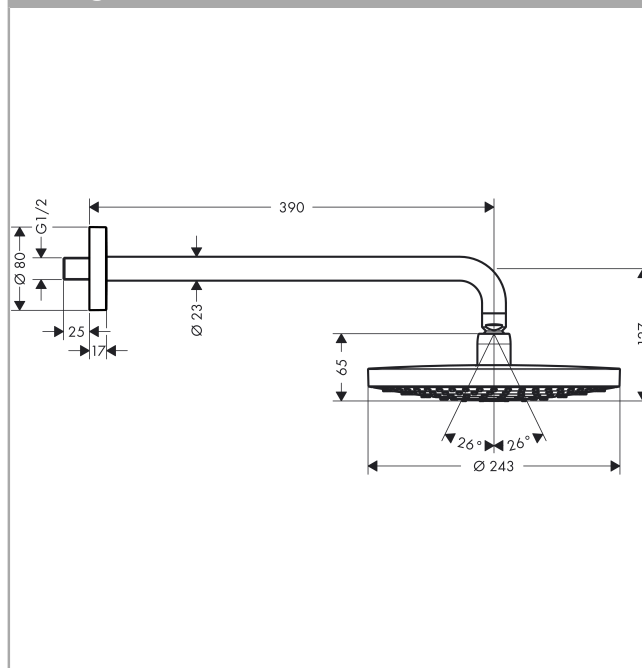

Raindance Select

Douche de tête Raindance Select S 240 2jet avec bras de douche 390 mm

Surfaces: **blanc/chromé** Numéro d'article: **26466400**

Description

Caractéristiques

- diamètre: 240 mm
- installation murale
- longueur du bras de douche: 390 mm
- douche de tête orientable
- jet RainAir, jet Rain
- débit du jet Rain (sous 3 bars de pression): 17 l/min
- débit du jet RainAir (sous 3 bars de pression): 17 l/min
- changement du type de jet: via le bouton Select sur la douche de tête
- surface du disque de jet possible en deux finitions : chromé ou blanc
- matériau du disque de jet: métallique
- disque de jet amovible pour nettoyage
- type d'installation murale

Technologie

Photo du produit

Plan géométral

Raindance Select

Douche de tête Raindance Select S 240 2jet avec bras de douche 390 mm

Surfaces: blanc/chromé Numéro d'article: 26466400

Schéma d'écoulement

Raindance Select

Douche de tête Raindance Select S 240 2jet avec bras de douche 390 mm

Surfaces: blanc/chromé Numéro d'article: 26466400

Exemple de montage