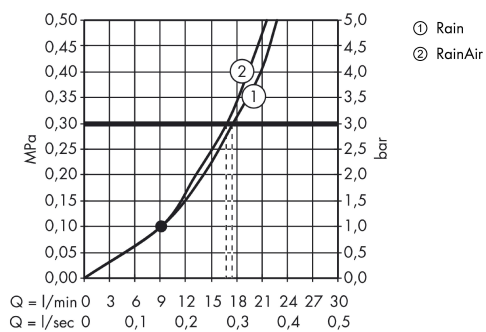

Raindance Select

Douche de tête Raindance Select S 240 2jet avec bras de douche 390 mm

Surfaces: **blanc/chromé** Numéro d'article: **26466400**

Description

Caractéristiques

- diamètre: 240 mm
- installation murale
- longueur du bras de douche: 390 mm
- douche de tête orientable
- jet RainAir, jet Rain
- débit du jet Rain (sous 3 bars de pression): 17 l/min
- débit du jet RainAir (sous 3 bars de pression): 17 l/min
- changement du type de jet: via le bouton Select sur la douche de tête
- surface du disque de jet possible en deux finitions : chromé ou blanc
- matériau du disque de jet: métallique
- disque de jet amovible pour nettoyage
- type d'installation murale

Technologie

Photo du produit

Plan géométral

Raindance Select

Douche de tête Raindance Select S 240 2jet avec bras de douche 390 mm

Surfaces: blanc/chromé Numéro d'article: 26466400

Schéma d'écoulement

Raindance Select