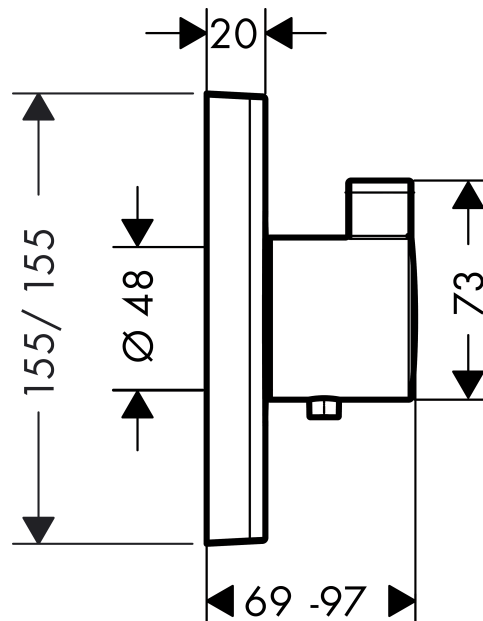

ShowerSelect

Set de finition pour mitigeur thermostatique ShowerSelect encastré haut débit

Surfaces: **chromé** Numéro d'article: **15760000**

Description

Caractéristiques

- cartouche thermostatique BTC haut débit
- butée de confort à 40° C
- limiteur de température réglable
- débit: 59 l/min
- comprenant: poignée, douille, rosace, bloc de fonctions
- type de raccordement: corps d'encastrement

Photo du produit

Plan géométral

Schéma d'écoulement